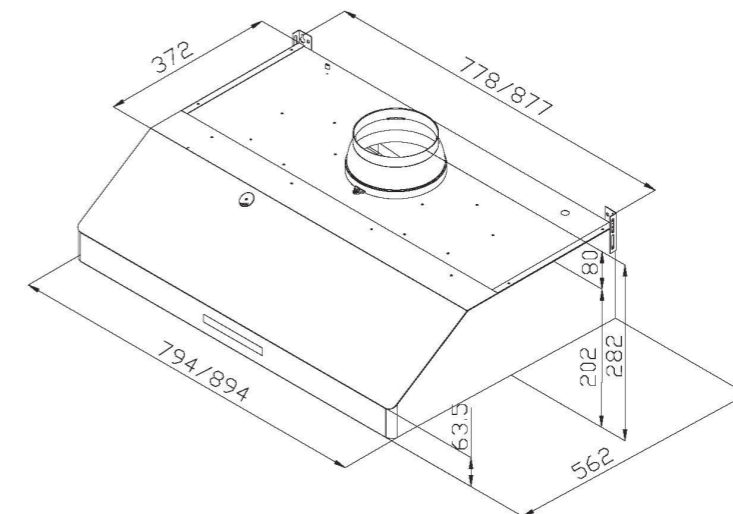

時尚導流板設計

安裝規格

- 外觀尺寸(W×H×D mm)794/894×282×562
- 建議安裝高度「爐頭到機器最低點介於650-750mm」