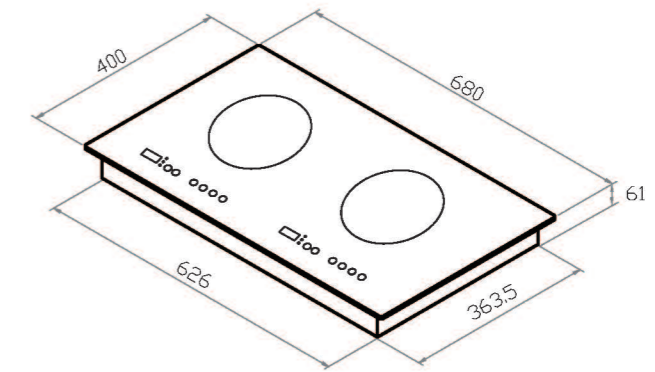

安裝規格 PIH268AG IH智能感應爐(雙口)

產品尺寸