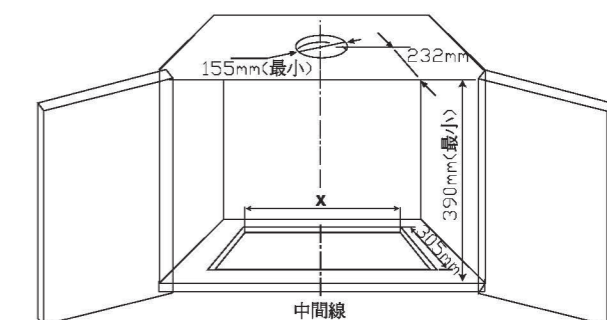

安裝規格 PQ-M60 / 75 / 90 AS 機體&櫥櫃開孔尺寸

PQ-M60AS X=540x305
PQ-M75AS X=690x305
PQ-M90AS X=840x305