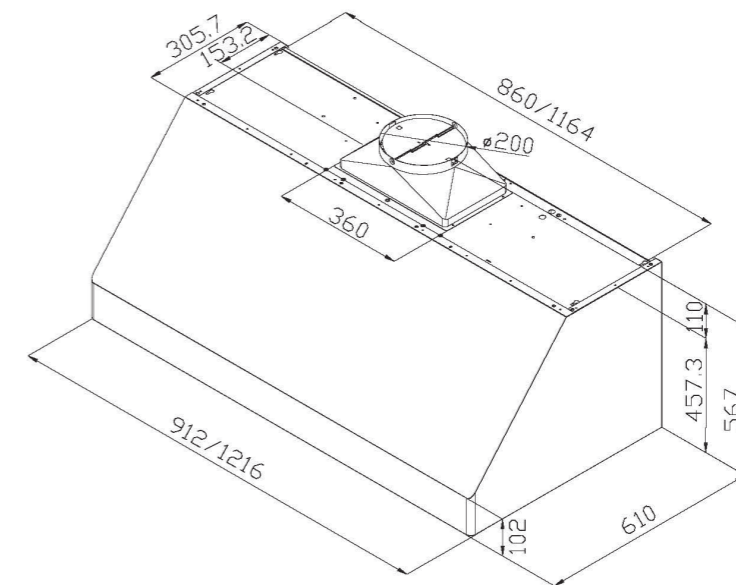

安裝規格

- 外觀尺寸(W×H×D mm)912/1216×567×610
- 建議安裝高度「爐頭到機器最低點介於650-750mm」