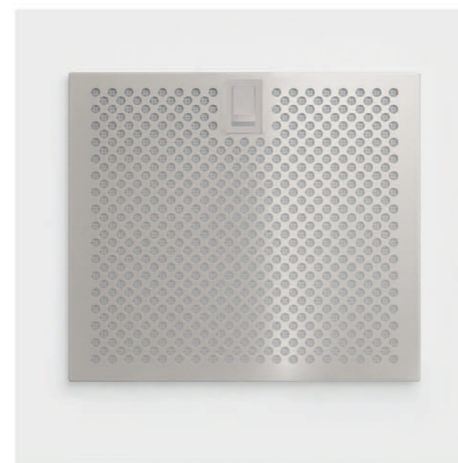

# 全隱藏超薄設計

| 隱藏式排油煙機 | UNDER-CABINET HOOD

- 無畏空間侷限，以櫥櫃為基底安裝，採用不鏽鋼材質打造簡約風格，造就全新景深，讓有限空間創造最盛大的風華，回歸需求的本質，在簡單線條中，融和廚房溫潤提點的高級油煙機。

油煙機可隱藏於櫥櫃

觸控式電子開關

一體式不鏽鋼鋁網

高效能LED照明