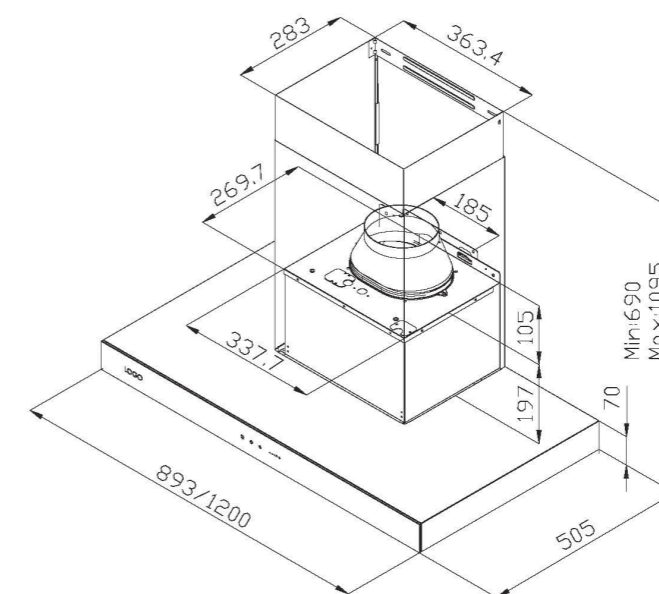

安裝規格

- 外觀尺寸(W×H×D mm)893/1200×690-1095×505
- 建議安裝高度「爐頭到機器最低點介於650-750mm」