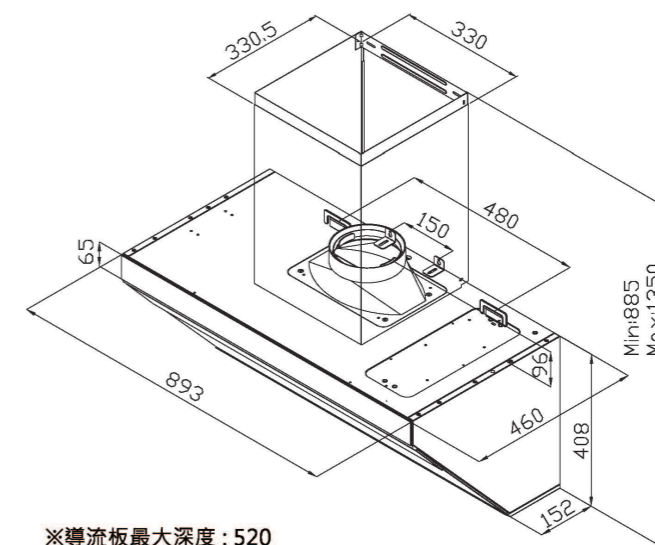

安裝規格

- 外觀尺寸(W×H×D mm)893×885-1350×460
- 建議安裝高度「爐頭到機器最低點介於300-400mm」

※導流板最大深度：520

產品特色

近吸式排油煙機  
PR-1688AS

尺寸 | 90cm  
電壓 | 110V / 2A  
材質 | 不鏽鋼 / 鋼化黑玻璃  
淨重 | 29.5KG  
開關 | 玻璃觸控  
LED照明 | 2段式LED燈

建議售價 | NT / 21,900