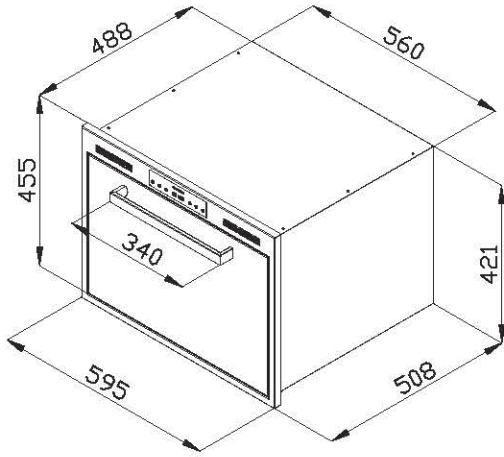

### P60H57DS

單位:mm

安裝規格

L46H50DS.B

單位:mm

安裝規格

P14H50DS.B

單位:mm