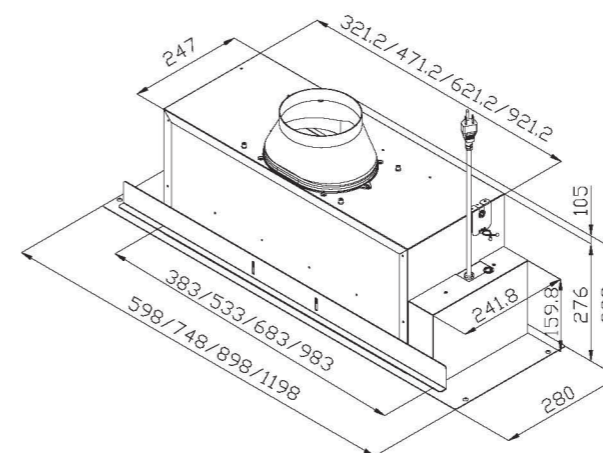

安裝規格 PQ-M60 / 75 / 90 / 120 AS - 280 機體&櫥櫃開孔尺寸

PQ-M60AS-280 X=385x250
PQ-M75AS-280 X=535x250
PQ-M90AS-280 X=685x250
PQ-M120AS-280 X=985x250