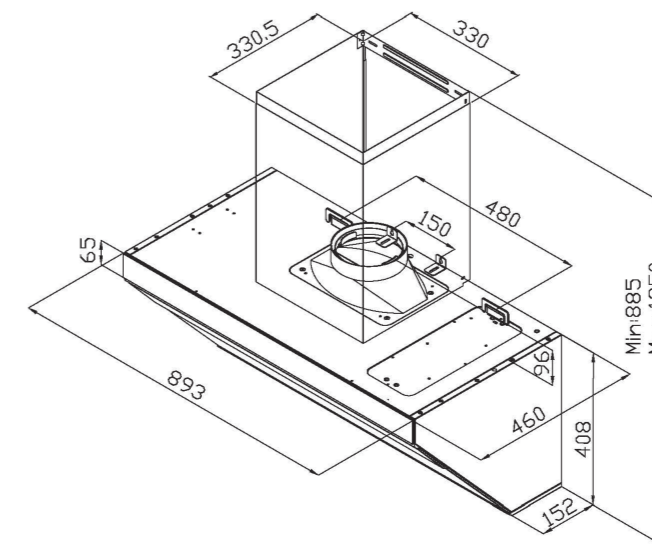

安裝規格

- 外觀尺寸(W×H×D mm)893×885-1350×460
- 建議安裝高度「爐頭到機器最低點介於300-400mm」

※導流板最大深度：520