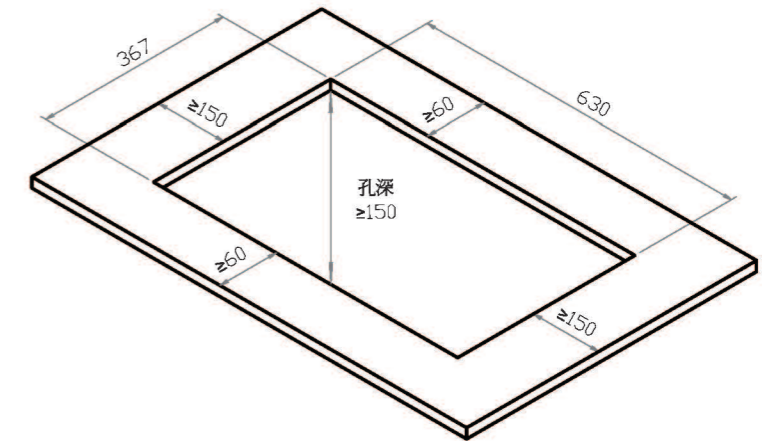

挖孔尺寸

安裝規格 PIH130AG IH智能感應爐(單口)

產品尺寸