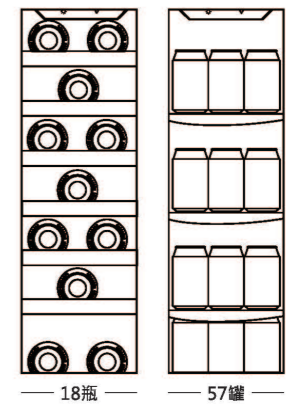

櫥下式雙門雙溫紅酒櫃 LRW60D

尺寸 | W60 x H82 x D57cm

容量 | 左側 / 18瓶 · 5層櫟木滑軌酒架 · 可拉出95%
右側 / 57罐 · 3層玻璃層架 · 可拉出50%

電壓 | 110V / 1.5A

溫度 | 左側 / 3°C-18°C
右側 / 3°C-18°C

- 雙層抗UV 氬氣玻璃門，防止紫外線破壞酒質，與有效隔熱進一步保護您的佳釀。
- 電子溫控分開設定，紅酒及冷飲可分開存放，可嵌入櫥櫃也可獨立放置。
- 配備雙循環風扇可將冷空氣均勻分佈。
- LED 3 色光源變化，華麗精緻。

- 層架滑軌式設計，輕巧拉出。
- 酒類需要在安靜穩定的環境中進行熟成和保存。通過高效率的壓縮機和優質的隔音板，有效地減少震動和運轉時的噪音，確保佳釀處於最佳環境中。