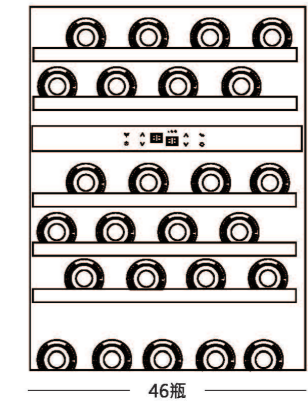

櫥下式單門雙溫紅酒櫃
LRW60S

尺寸 | W60 x H82 x D57cm
容量 | 46瓶
電壓 | 110V / 1.5A
溫度 | 上 / 5°C-18°C
      下 / 5°C-18°C

- 雙層抗UV 氬氣玻璃門，防止紫外線破壞酒質，與有效隔熱進一步保護您的佳釀。
- 電子溫控分開設定，上下層飲品可分開存放，可嵌入櫥櫃也可獨立放置。
- 配備雙循環風扇可將冷空氣均勻分佈。
- LED 3 色光源變化，華麗精緻。

- 門板可選擇左開右開。
- 層架滑軌式設計，輕巧拉出。
- 酒類需要在安靜穩定的環境中進行熟成和保存。通過高效率的壓縮機和優質的隔音板，有效地減少震動和運轉時的噪音，確保佳釀處於最佳環境中。