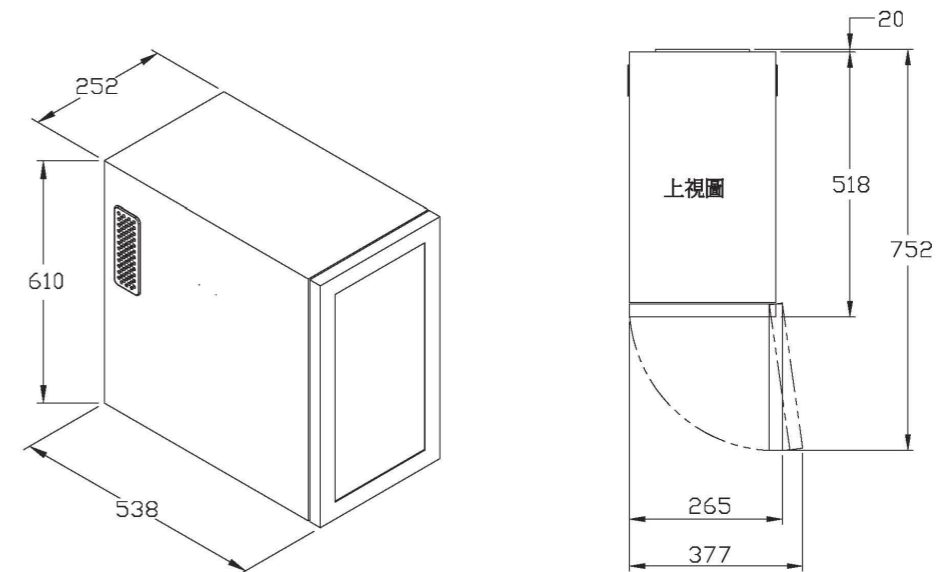

安裝規格

建議售價 | NT / 10,900

- 外觀尺寸(W×H×D mm)252×610×538