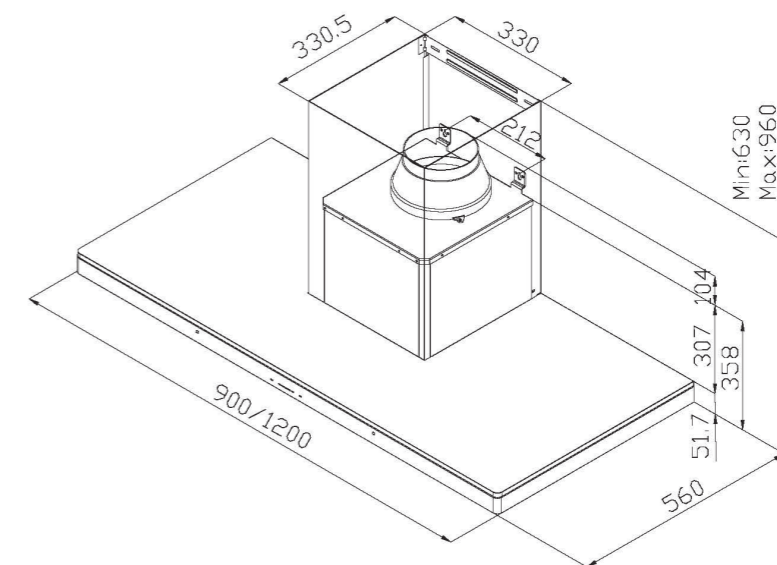

• LED條燈，二段式切換顯示。

安裝規格

- 外觀尺寸(W×H×D mm)900/1200×630-960×560
- 建議安裝高度「爐頭到機器最低點介於650-750mm」

產品特色

壁掛式專業型排油煙機 期貨

AK7536CS-TWN(91.2cm)

AK7548CS-TWN(121.6cm)

尺寸 | 91.2cm / 121.6cm