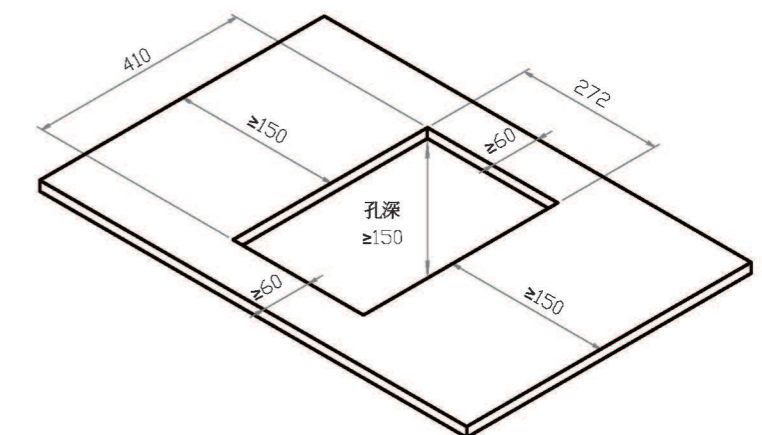

建議售價 | **NT / 8,900**

**安裝規格** PIH268AG IH智能感應爐(雙口)

產品尺寸

挖孔尺寸

**安裝規格** PIH130AG IH智能感應爐(單口)

產品尺寸

挖孔尺寸

單位：mm