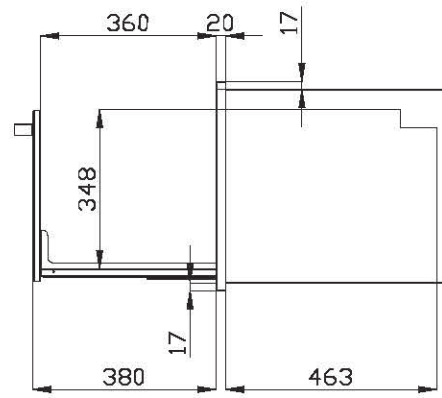

### P60H57DS

單位:mm

安裝規格

L46H50DS.B

單位:mm

安裝規格

P14H50DS.B

單位:mm