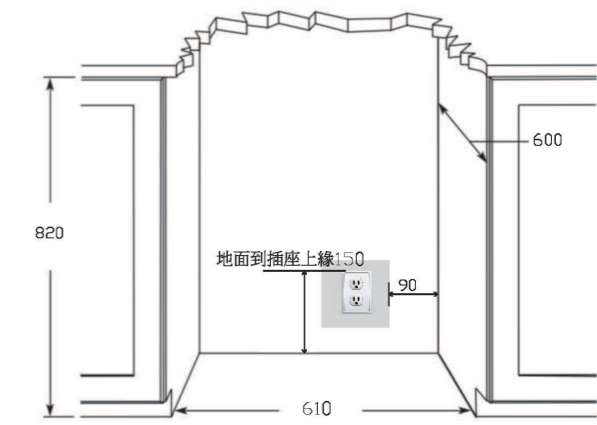

- 門板可選擇左開右開。
- 層架滑軌式設計，輕巧拉出。
- 酒類需要在安靜穩定的環境中進行熟成和保存。通過高效率的壓縮機和優質的隔音板，有效地減少震動和運轉時的噪音，確保佳釀處於最佳環境中。

安裝規格

建議售價 | NT / 42,000

- 外觀尺寸(W×H×D mm)600×820×600

櫥下式紅酒櫃 預留空間尺寸圖

產品特色

智慧型恆溫紅酒櫃  
LWR25S

尺寸 | W25.2 x H61 x D55.8cm  
 容量 | 12瓶 (750ml / 瓶)  
 電壓 | 110V / 60Hz  
 溫度 | 12°C-18°C