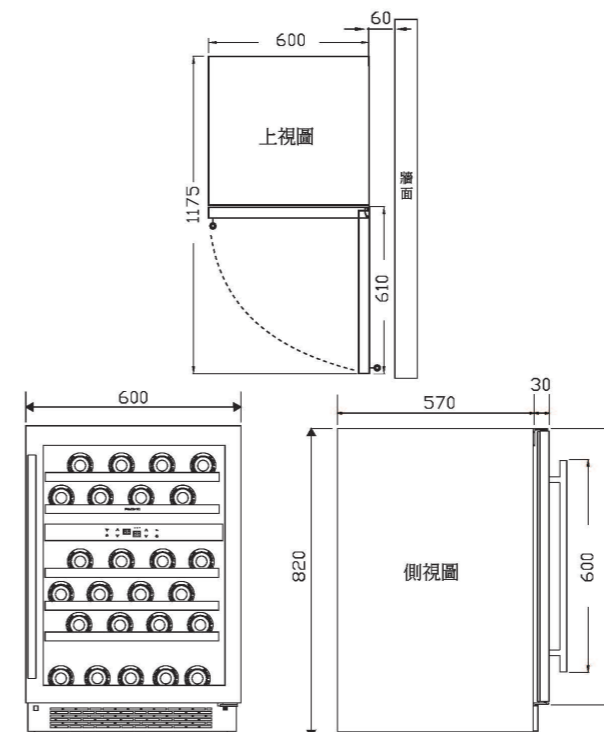

安裝規格

建議售價 | NT / 42,000

- 外觀尺寸(W×H×D mm)600×820×600