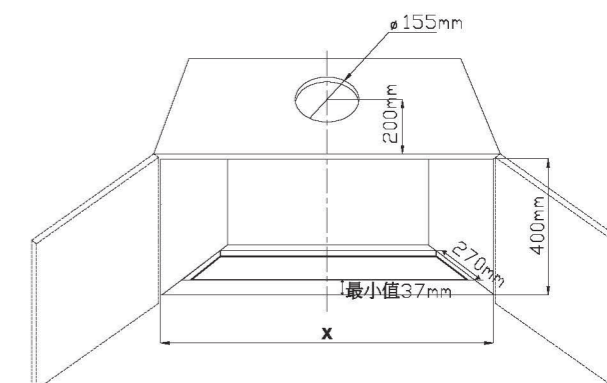

安裝規格 PQ-M60 / 75 / 90 / 120 BST 機體&櫥櫃開孔尺寸

PQ-M60BST X=522x270
PQ-M75BST X=672x270
PQ-M90BST X=822x270
PQ-M120BST X=1122x270