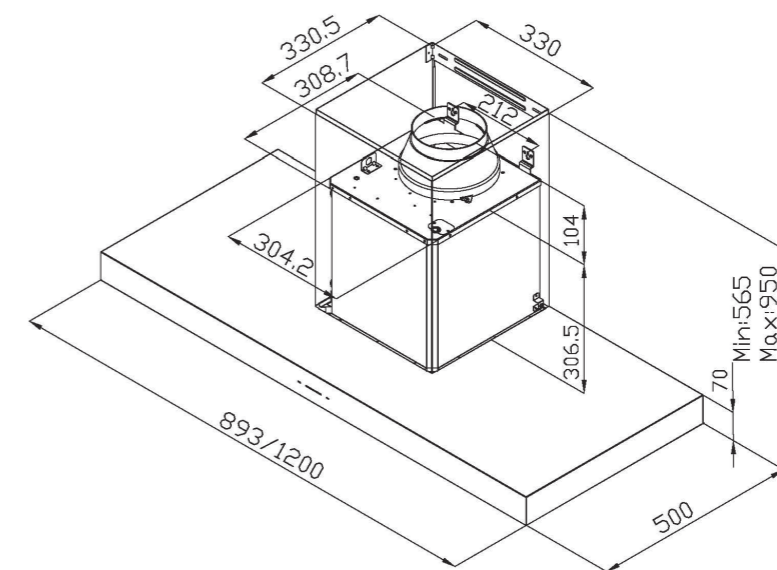

安裝規格

- 外觀尺寸(W×H×D mm)893/1200×565-950×500
- 建議安裝高度「爐頭到機器最低點介於650-750mm」