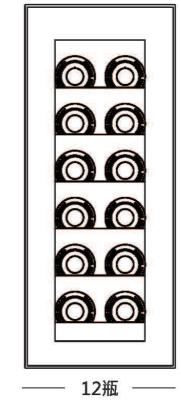

- 門板可選擇左開右開。
- 層架滑軌式設計，輕巧拉出。
- 酒類需要在安靜穩定的環境中進行熟成和保存。通過高效率的壓縮機和優質的隔音板，有效地減少震動和運轉時的噪音，確保佳釀處於最佳環境中。

安裝規格

建議售價 | NT / 42,000

- 外觀尺寸(W×H×D mm)600×820×600

櫥下式紅酒櫃 預留空間尺寸圖

產品特色

智慧型恆溫紅酒櫃  
LWR25S

尺寸 | W25.2 x H61 x D55.8cm  
 容量 | 12瓶 (750ml / 瓶)  
 電壓 | 110V / 60Hz  
 溫度 | 12°C-18°C