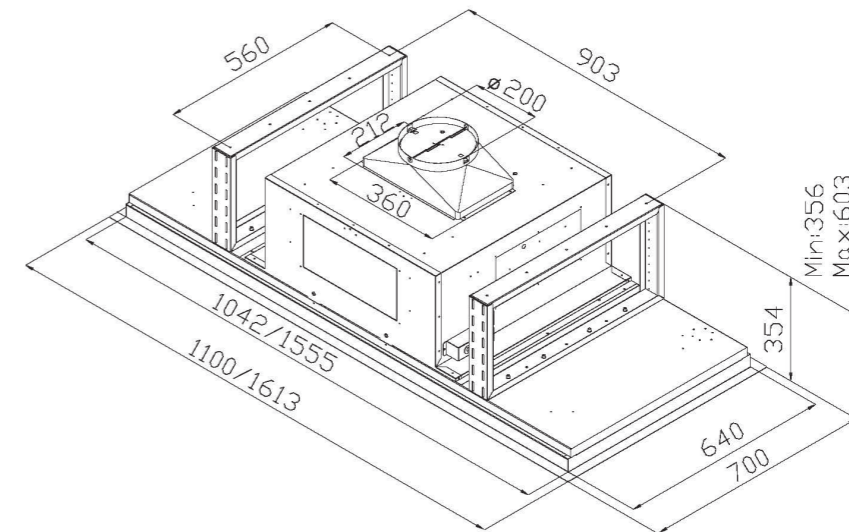

- 簡約不鏽鋼搭配二段式LED暖色燈光，無使用時也可作為燈飾，完美呈現充滿藝術氣息的廚房氛圍。
- 可選擇內置或搭載外掛式雙馬達，創造寧靜煮食空間。
- 5分鐘自動延遲關機，持續排除料理餘煙。
- 內置記憶功能，自動記憶前次使用風速及燈段。
- 磁吸式遙控器操作方便，遠端遙控；可吸附在任何鐵質的地方，讓收納更多元。

安裝規格

- 外觀尺寸(W×H×D mm)1100/1613×356-603×700
- 建議安裝高度「爐頭到天花板介於760-1830mm」