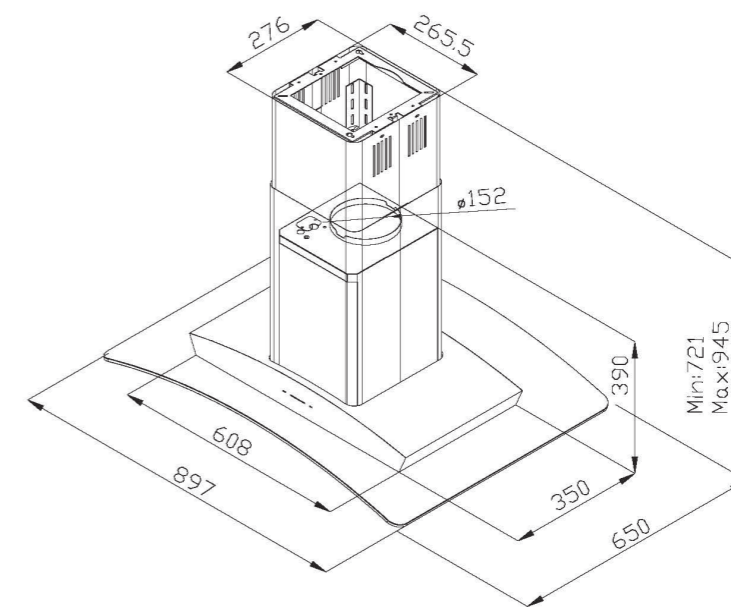

安裝規格

- 外觀尺寸(W×H×D mm)897×721-945×650
- 建議安裝高度「爐頭到機器最低點介於650-750mm」