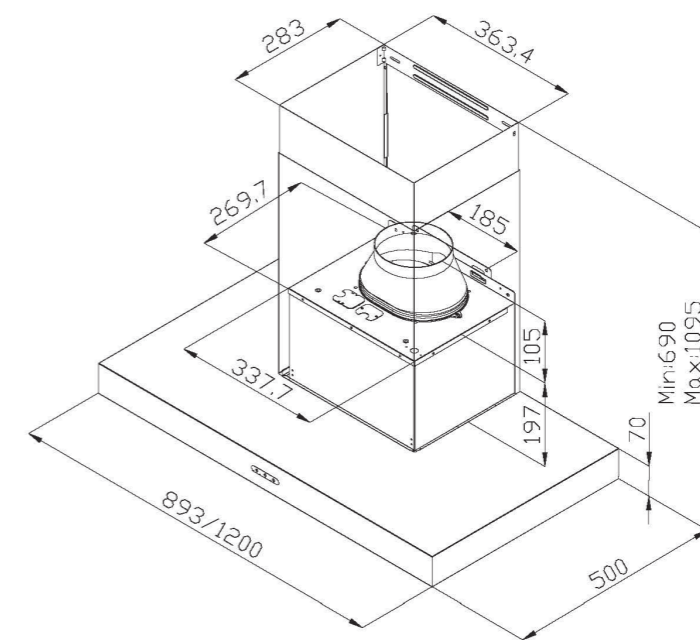

- 防指紋觸控開關，不留痕 易清潔。
- 5分鐘自動延遲關機，持續排除料理餘煙。
- 過濾網採用鋁網設計，導煙效率高，加強油煙吸力。
- LED燈，二段式切換顯示。

安裝規格

- 外觀尺寸(W×H×D mm)893/1200×690-1095×500
- 建議安裝高度「爐頭到機器最低點介於650-750mm」

產品特色

壁掛式 倒T排油煙機

PLU-M90BS(90cm)

PLU-M120BS(120cm)

尺寸 | 90cm / 120cm