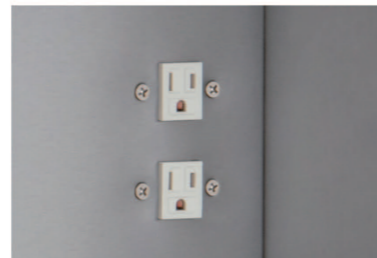

### 選配 不鏽鋼彈壓式抽屜

- 收起各式各樣刀叉餐盤等，兼具美與氣質的優雅廚房。(依實機尺寸為主)

高效能LED燈

首創多重偵測

WAGO快速連接器

SUS304不鏽鋼輕量化托盤

密閉式風道設計

國際牌單雙插座