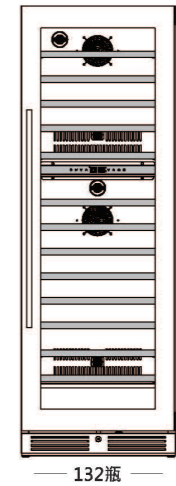

直立式雙溫紅酒櫃
LRW60SIH

尺寸 | W60.5 x H176 x D69.5cm
容量 | 132瓶
電壓 | 115V / 2.5A
溫度 | 3°C-18°C

- 雙層低輻射氬氣玻璃，防止紫外線破壞酒質，與有效隔熱進一步保護您的佳釀。
- 主動散熱技術搭配雙蒸發器，分區冷卻更精準，避免氣味與溫度干擾。
- 配備雙循環風扇可將冷空氣均勻分佈。
- LED 3 色光源變化，華麗精緻。
  - 海藍光
  - 琥珀光
  - 白雲光
- 四種亮度等級，自由調整光線強度，營造理想氛圍。
- 全拉式滑軌櫟木層架，有效拉出95% 層架，方便檢視及拿取。
- 酒類需要在安靜穩定的環境中進行成熟和保存。
  - 通過高效率的壓縮機和優質的隔音板，有效地減少震動和運轉時的噪音，確保佳釀處於最佳環境中。