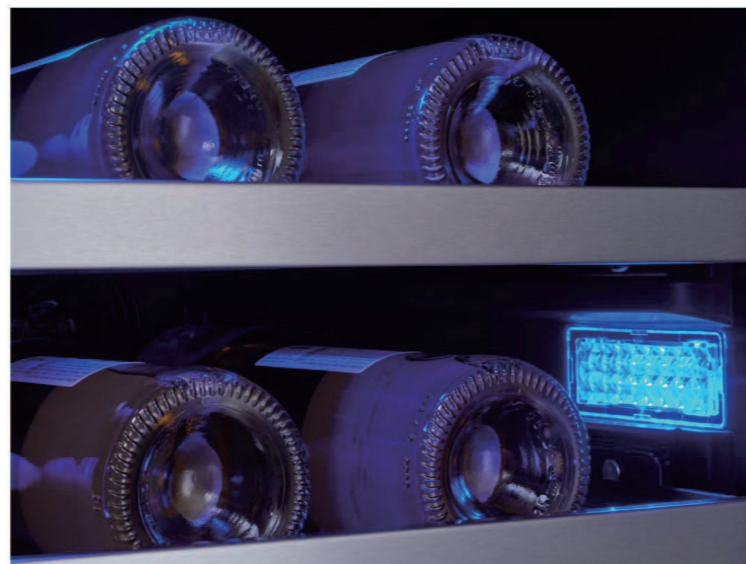

安裝規格

建議售價 | NT / 50,900

- 外觀尺寸(W×H×D mm)600×820×600