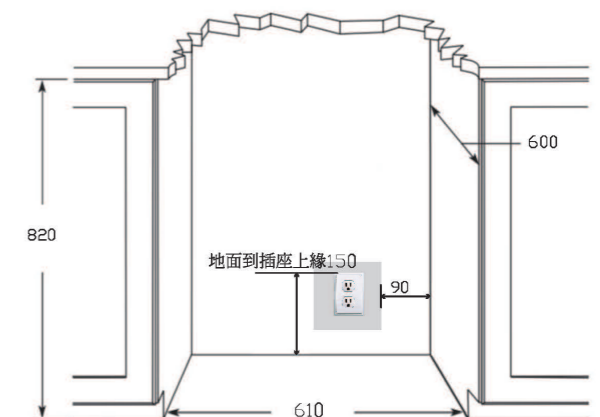

安裝規格

建議售價 | NT / 158,000

• 外觀尺寸(W×H×D mm)605×1779×745-1271

產品特色

櫥下式雙門雙溫紅酒櫃 LRW60D

尺寸 | W60 x H82 x D57cm

容量 | 左側 / 18瓶 · 5層櫟木滑軌酒架 · 可拉出95%  
右側 / 57罐 · 3層玻璃層架 · 可拉出50%

電壓 | 110V / 1.5A

安裝規格

建議售價 | NT / 50,900

- 外觀尺寸(W×H×D mm)600×820×600

櫥下式紅酒櫃 預留空間尺寸圖

產品特色

櫥下式單門雙溫紅酒櫃  
LRW60S

尺寸 | W60 x H82 x D57cm  
 容量 | 46瓶  
 電壓 | 110V / 1.5A  
 溫度 | 上 / 5°C-18°C  
       下 / 5°C-18°C

- 雙層抗UV 氬氣玻璃門，防止紫外線破壞酒質，與有效隔熱進一步保護您的佳釀。
- 電子溫控分開設定，上下層飲品可分開存放，可嵌入櫥櫃也可獨立放置。
- 配備雙循環風扇可將冷空氣均勻分佈。
- LED 3 色光源變化，華麗精緻。