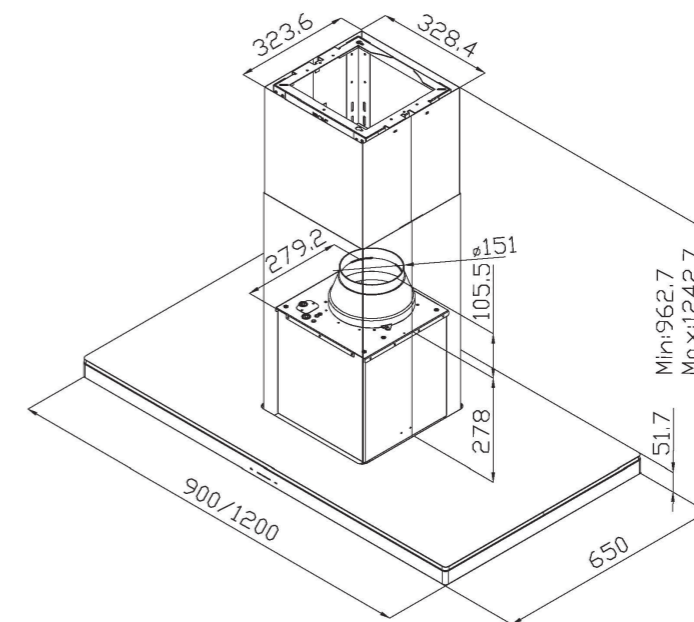

安裝規格

- 外觀尺寸(W×H×D mm)900/1200×962.7-1242.7×650
- 建議安裝高度「爐頭到機器最低點介於650-750mm」