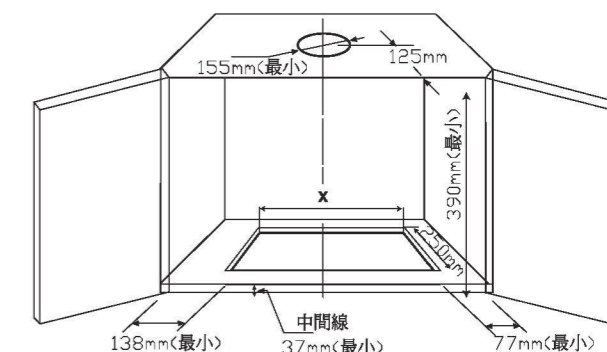

安裝規格 PQ-M60 / 75 / 90 / 120 AS - 280 機體&櫥櫃開孔尺寸

PQ-M60AS-280 X=385x250
PQ-M75AS-280 X=535x250
PQ-M90AS-280 X=685x250
PQ-M120AS-280 X=985x250