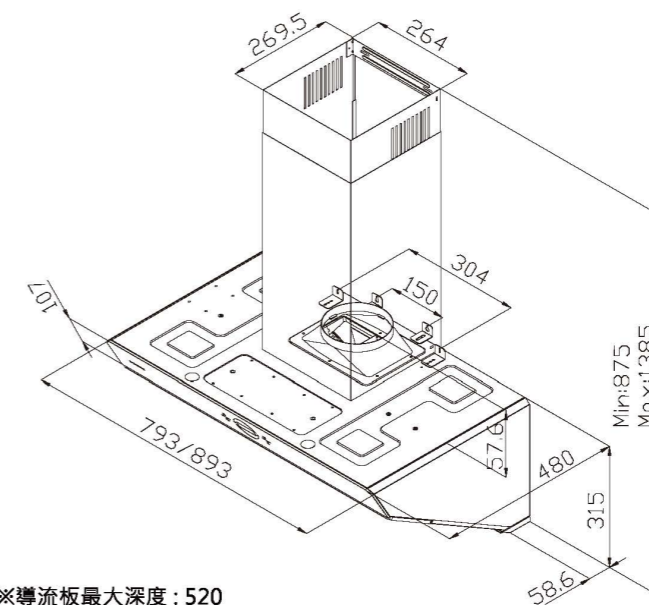

安裝規格

- 外觀尺寸(W×H×D mm)793/893×875-1385×480
- 建議安裝高度「爐頭到機器最低點介於400-500mm」

不鏽鋼濾網

一體成形油杯

※導流板最大深度：520

旗艦款 PR-1988AS  
近吸式變頻排油煙機  
SUPER SILENT RANGE HOOD

省電變頻靜音馬達

兩段式LED照明