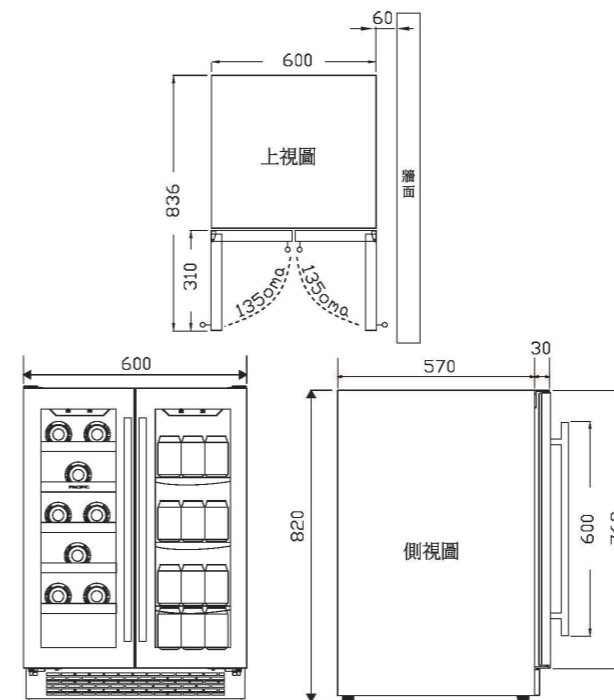

安裝規格

建議售價 | NT / 50,900

- 外觀尺寸(W×H×D mm)600×820×600