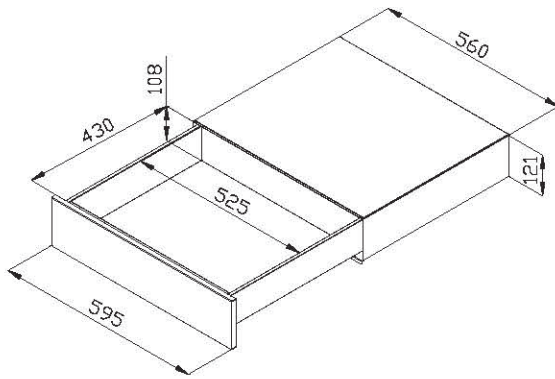

### P60H57DS

單位:mm

安裝規格

L46H50DS.B

單位:mm

安裝規格

P14H50DS.B

單位:mm