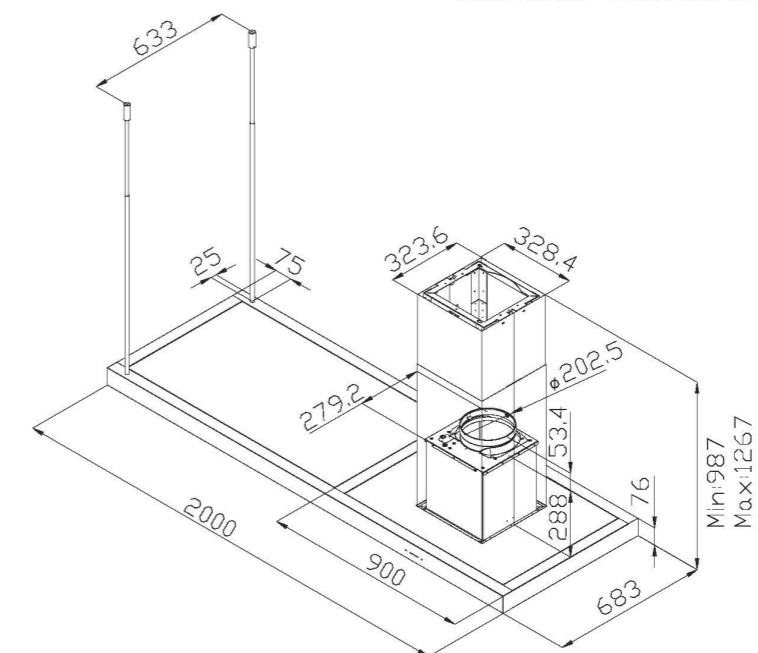

安裝規格

- 外觀尺寸(W×H×D mm)2000×987-1267×683
- 建議安裝高度「爐頭到機器最低點介於650-750mm」

產品特色

中島式 情境光排油煙機  
**PLC-M90AS(90cm)**  
**PLC-M120AS(120cm)**

尺寸 | 90cm / 120cm  
 電壓 | 110V / 3.3A  
 材質 | 不鏽鋼  
 淨重 | 90cm 25.6KG / 120cm 30.3KG  
 開關 | 紅外線感應  
 LED照明 | 2段式LED燈