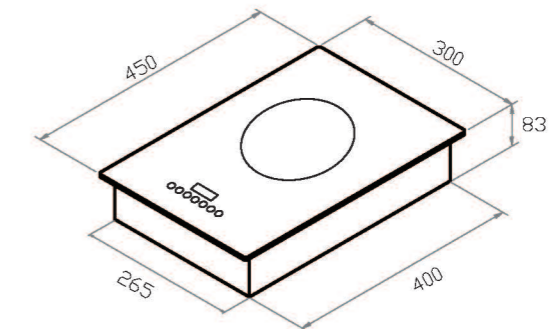

建議售價 | **NT / 8,900**

**安裝規格** PIH268AG IH智能感應爐(雙口)

產品尺寸

挖孔尺寸

**安裝規格** PIH130AG IH智能感應爐(單口)

產品尺寸

挖孔尺寸

單位：mm