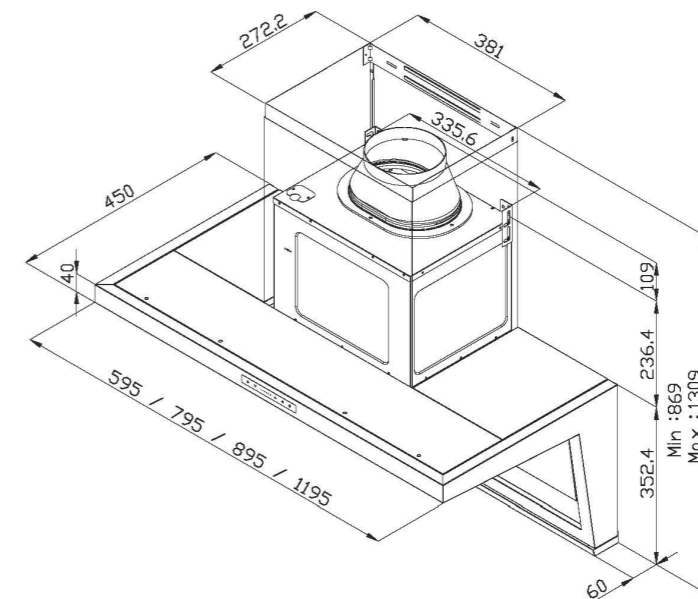

安裝規格

- 外觀尺寸(W×H×D mm)595/795/895/1195×869-1309×450
- 建議安裝高度「爐頭到機器最低點介於250-350mm」

揮手控制感應

可調節式翻轉LED燈

AI智能<sup>+</sup> PQ68  
近吸式排油煙機  
SUPER SILENT RANGE HOOD

AI智能喚醒

可完整包覆最深爐台

雙馬達強勁吸力