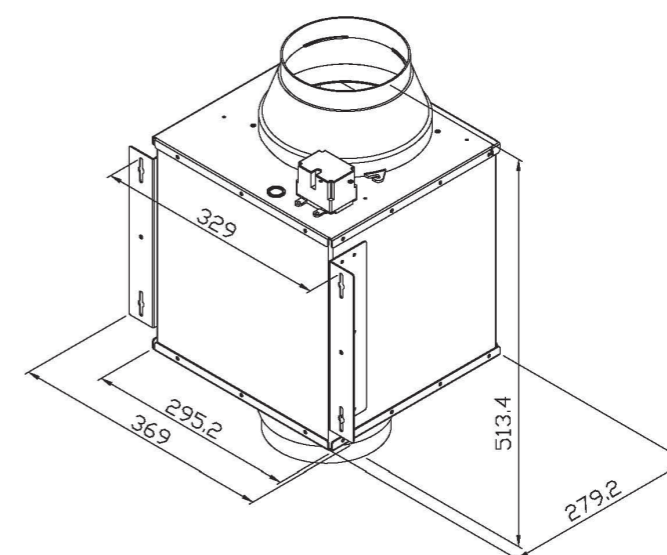

#### 安裝規格

- 外觀尺寸(W×H×D mm)369×513.4×279.2