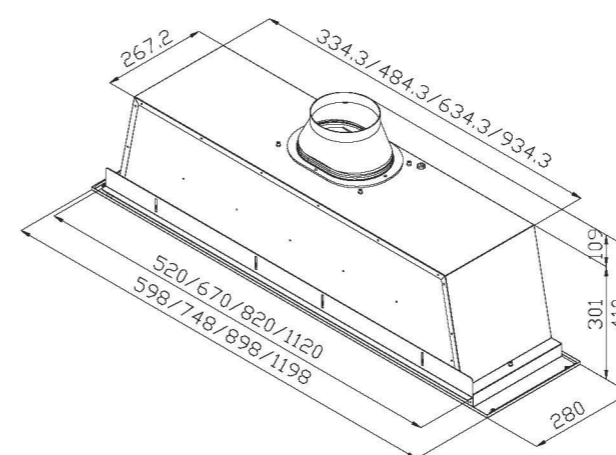

安裝規格 PQ-M60 / 75 / 90 / 120 BST 機體&櫥櫃開孔尺寸

PQ-M60BST X=522x270
PQ-M75BST X=672x270
PQ-M90BST X=822x270
PQ-M120BST X=1122x270