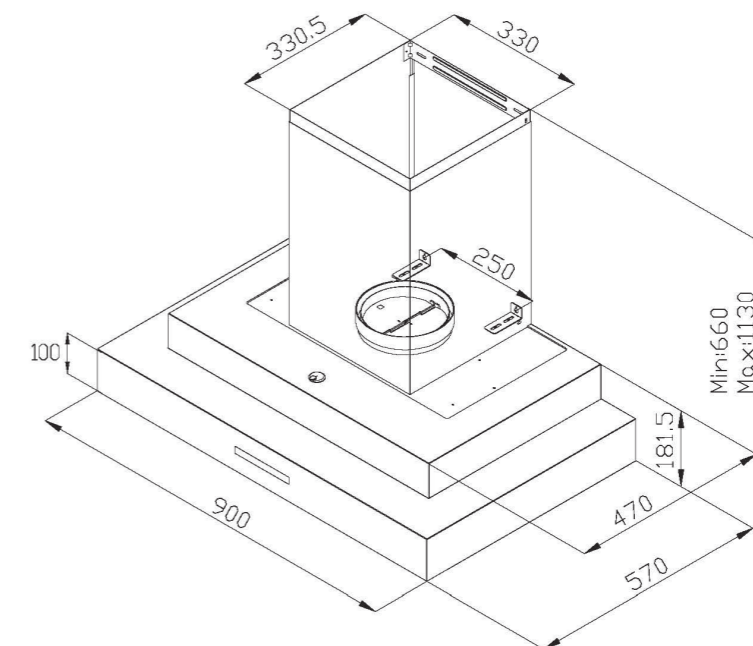

## 安裝規格

- 外觀尺寸(W×H×D mm)794/894×282×562
- 建議安裝高度「爐頭到機器最低點介於650-750mm」

產品特色

蒸好洗 雙層倒T排油煙機  
PUO-M90AS

尺寸 | 90cm  
電壓 | 110V / 8.4A  
材質 | 不鏽鋼  
淨重 | 21.9KG  
開關 | 電子觸控  
LED照明模式 | 2段式LED燈

建議售價 | NT / 23,900

- 噴射高溫蒸氣，快速融解風箱內油汙，以熱水沖洗順暢流入油槽，除油、殺菌又除臭。
- 特製渦輪式扇葉設計，以先進「離心力」隔油系統，將煙排出屋外，油脂則收集到油槽再排至油杯。
- 6段變速「極靜音」，除噪效果比超靜音更上一層樓。
- 將油煙從4方吸入，完美吸力不跑煙。
- 完美流暢導流板設計，結合現代工藝設計完美呈現。
- 5分鐘自動延遲關機，持續排除料理餘煙。
- LED條燈，二段式切換顯示。

安裝規格

- 外觀尺寸(W×H×D mm)900×660-1130×570
- 建議安裝高度「爐頭到機器最低點介於650-750mm」