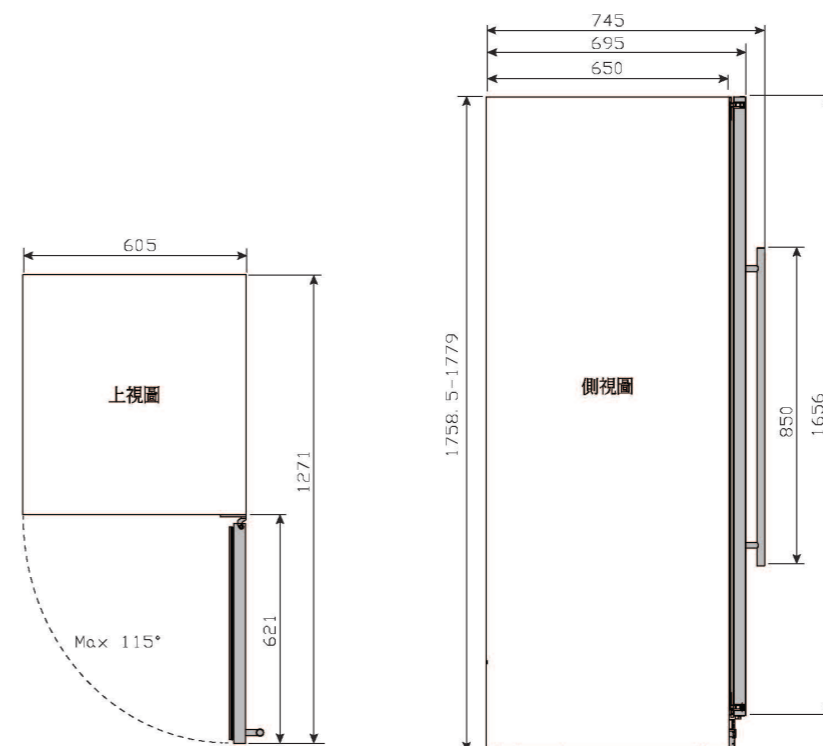

#### 安裝規格

- 外觀尺寸(W×H×D mm)369×513.4×279.2

安裝規格

建議售價 | NT / 158,000

• 外觀尺寸(W×H×D mm)605×1779×745-1271

產品特色

櫥下式雙門雙溫紅酒櫃 LRW60D

尺寸 | W60 x H82 x D57cm

容量 | 左側 / 18瓶 · 5層櫟木滑軌酒架 · 可拉出95%  
右側 / 57罐 · 3層玻璃層架 · 可拉出50%

電壓 | 110V / 1.5A