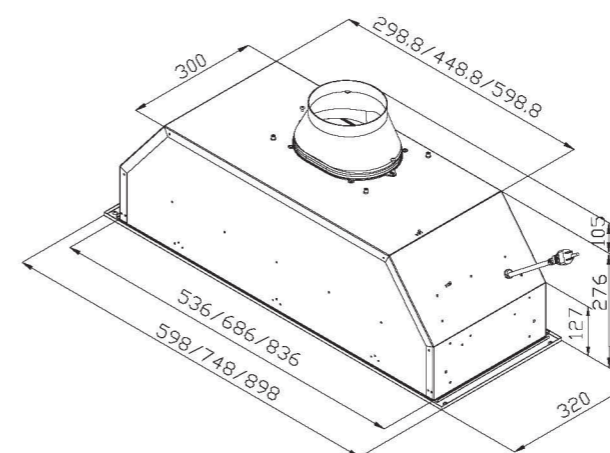

安裝規格 PQ-M60 / 75 / 90 AS 機體&櫥櫃開孔尺寸

PQ-M60AS X=540x305
PQ-M75AS X=690x305
PQ-M90AS X=840x305