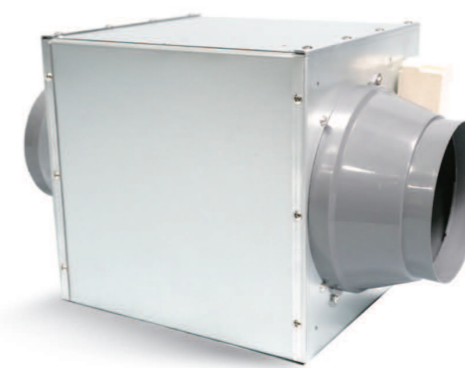

外掛式中繼馬達 PB-850B

尺寸 | 51.3 x 29.5 x 27.9 cm

風口 | 6英吋

電壓 | 110V / 3.1A

風速 | 單速設定

材質 | 鍍鋅板

產品特色

建議售價 | NT / 7,200

強力提升排煙效果

- Turbo強吸馬達、排煙快速，有效提升輔助排煙效果。
- 體積小、方便安裝、可縱向安裝或橫向安裝。
- 可同步與排油煙機連動使用。
- 可安裝於天花板中提升寧靜感。
- 入風口為6英吋。
- 可按裝於排油煙機與排風口過長的環境，增強吸力。

安裝規格

- 外觀尺寸(W×H×D mm)369×513.4×279.2