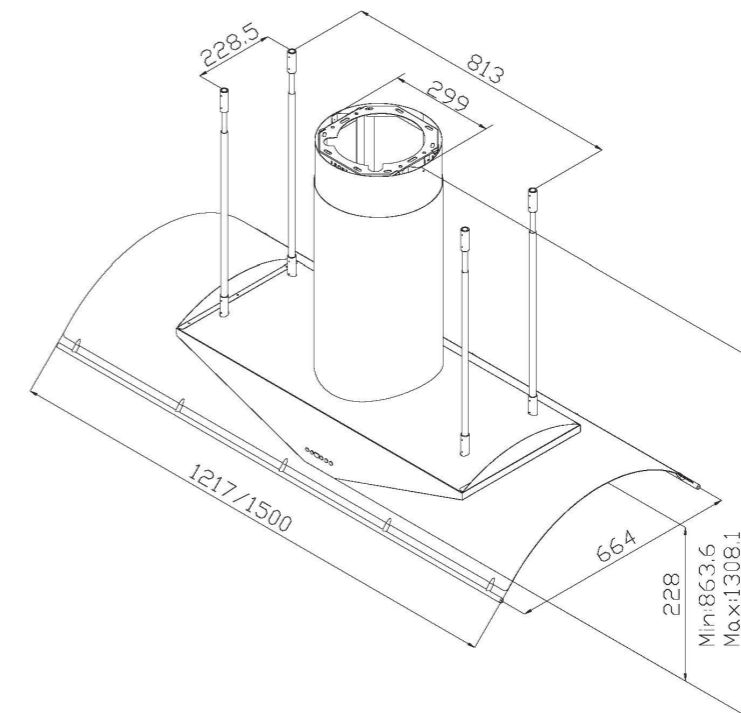

安裝規格

- 外觀尺寸(W×H×D mm)1217/1500×863.6-1308.1×664
- 建議安裝高度「爐頭到機器最低點介於650-750mm」

奢華款\* PRM-M200  
中島式倒T排油煙機  
ISLAND RANGE HOOD

防指紋觸控電子開關

專業型油網 | 可洗碗機洗

質感LED條燈

開放式場域指定使用

產品特色