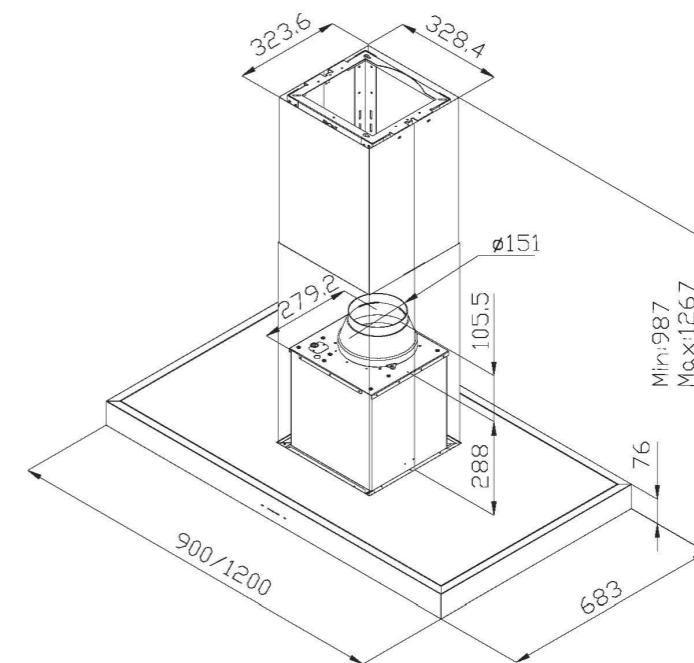

安裝規格

- 外觀尺寸(W×H×D mm)900/1200×987-1267×683
- 建議安裝高度「爐頭到機器最低點介於650-750mm」