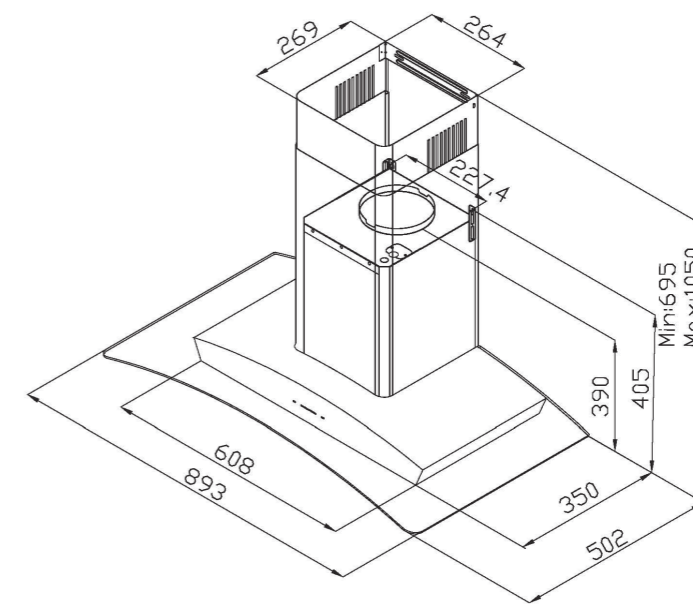

安裝規格

- 外觀尺寸(W×H×D mm)893×695-1050×502
- 建議安裝高度「爐頭到機器最低點介於650-750mm」

產品特色

壁掛式 倒T排油煙機

PLT-M90AS(90cm)

PLT-M120AS(120cm)

尺寸 | 90cm / 120cm

電壓 | 110V / 3.3A