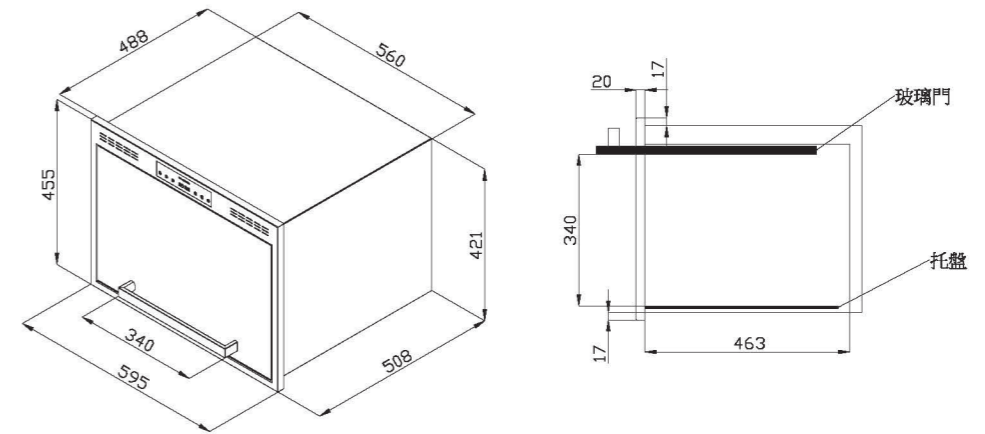

安裝規格

P46H50DS.B

單位:mm