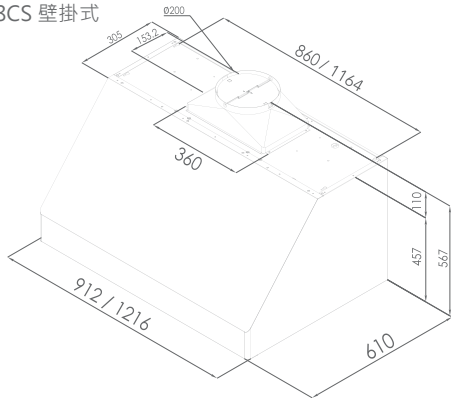

AK7536/48CS 壁掛式

Unit:mm