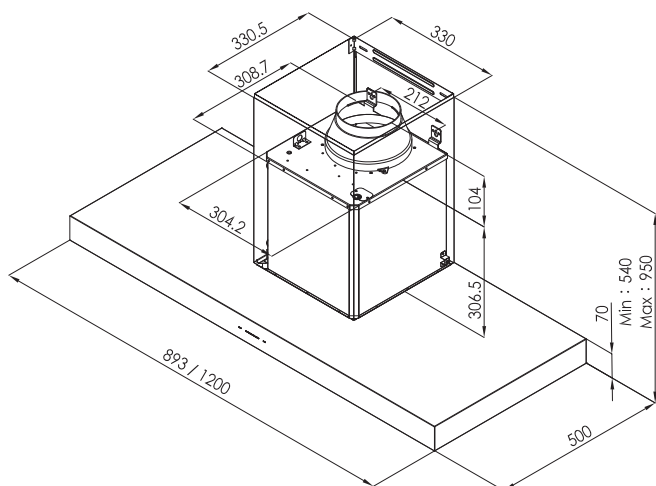

### 規格 / 配備表

尺寸：893/1200 x 500 x 540mm

使用電壓：110V/ 3.3A

顏色/材質：不鏽鋼

出風管徑：6吋

面板型式：紅外線感應

燈光：二段式 LED燈

風速：5 段變速

### 機體尺寸圖 / 安裝尺寸

單位 :mm

### 規格 / 配備表

尺寸：893/1200 x 500 x 690mm

使用電壓：110V/ 3.5A

顏色/材質：不鏽鋼

出風管徑：6吋

面板型式：觸控按鍵

燈光：二段式 LED燈

風速：3 段變速

### 機體尺寸圖 / 安裝尺寸

單位 :mm

\*油煙機深度280mm