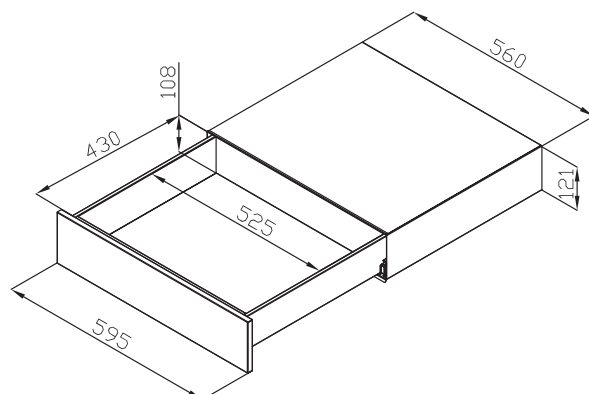

46H電器收納櫃

60H電器收納櫃

不鏽鋼抽屜 (選配)

單位 :mm