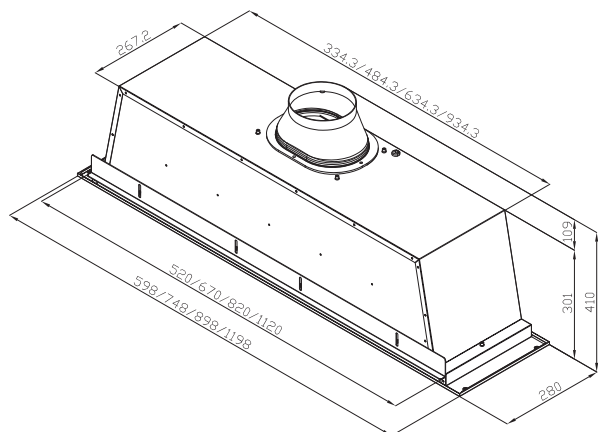

PQ-M60BST X=522X270
PQ-M75BST X=672X270
PQ-M90BST X=822X270
PQ-M120BST X=1122X270

PQ-M60BST

PQ-M75BST

PQ-M90BST

PQ-M120BST

寬 60cm

75cm

90cm

120cm

尺寸 598 x 301 x 280mm

748 x 301 x 280mm

898 x 301 x 280mm

1198 x 301 x 280mm

油網 1片

2片

2片

3片

燈光 2段式LED條燈

2段式LED條燈

2段式LED條燈

2段式LED條燈

電壓 110V/3.5A

110V/3.5A

110V/3.5A

110V/3.5A

風速 3段變速

3段變速

3段變速

3段變速

材質 不鏽鋼面板

不鏽鋼面板

不鏽鋼面板

不鏽鋼面板

建議售價 NT / 16,500

建議售價 NT / 17,500

建議售價 NT / 17,500

建議售價 NT / 18,500