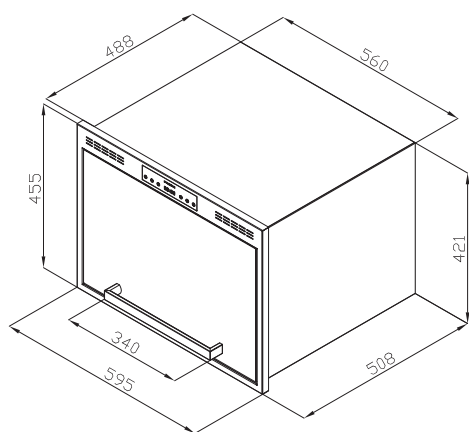

46H電器收納櫃

60H電器收納櫃

不鏽鋼抽屜 (選配)

單位 :mm