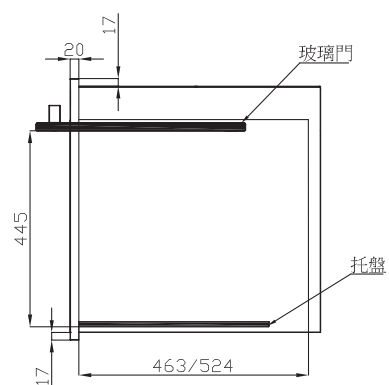

46H電器收納櫃

60H電器收納櫃

不鏽鋼抽屜 (選配)

單位 :mm