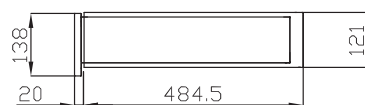

46H電器收納櫃

60H電器收納櫃

不鏽鋼抽屜 (選配)

單位 :mm