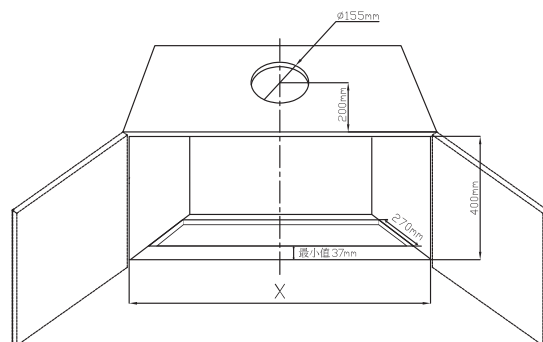

PQ-M60BST X=522X270
PQ-M75BST X=672X270
PQ-M90BST X=822X270
PQ-M120BST X=1122X270

PQ-M60BST

PQ-M75BST

PQ-M90BST

PQ-M120BST

寬 60cm

75cm

90cm

120cm

尺寸 598 x 301 x 280mm

748 x 301 x 280mm

898 x 301 x 280mm

1198 x 301 x 280mm

油網 1片

2片

2片

3片

燈光 2段式LED條燈

2段式LED條燈

2段式LED條燈

2段式LED條燈

電壓 110V/3.5A

110V/3.5A

110V/3.5A

110V/3.5A

風速 3段變速

3段變速

3段變速

3段變速

材質 不鏽鋼面板

不鏽鋼面板

不鏽鋼面板

不鏽鋼面板

建議售價 NT / 16,500

建議售價 NT / 17,500

建議售價 NT / 17,500

建議售價 NT / 18,500