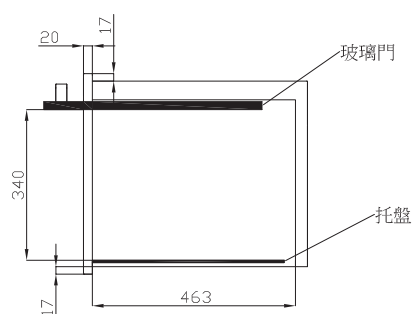

46H電器收納櫃

60H電器收納櫃

不鏽鋼抽屜 (選配)

單位 :mm