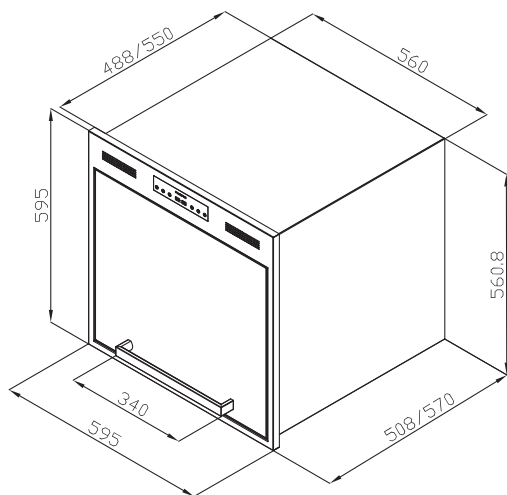

46H電器收納櫃

60H電器收納櫃

不鏽鋼抽屜 (選配)

單位 :mm