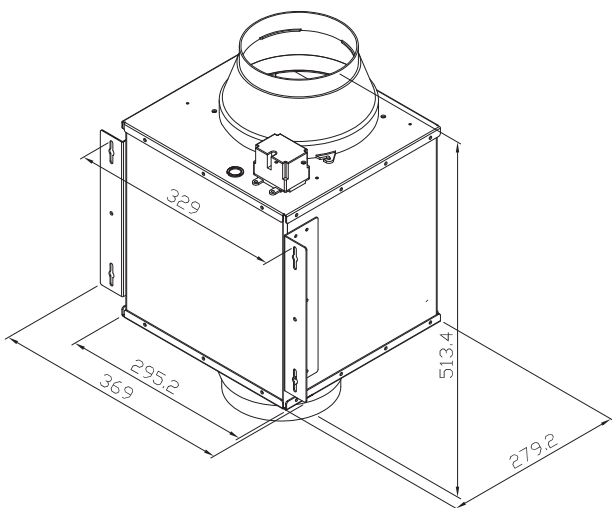

## 規格 / 配備表

尺寸：51.3 x 29.5 x 27.9 cm

使用電壓：110V/ 3.1A

材質：鍍鋅板

出風管徑：6吋

風速：單速設定

建議售價：NT / 7,200

## 機體尺寸圖 / 安裝尺寸

單位 :mm