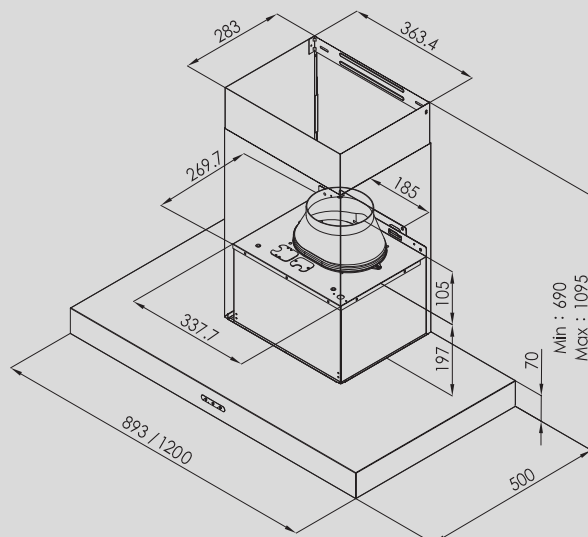

### 規格 / 配備表

尺寸：893/1200 x 500 x 540mm

使用電壓：110V/ 3.3A

顏色/材質：不鏽鋼

出風管徑：6吋

面板型式：紅外線感應

燈光：二段式 LED燈

風速：5 段變速

### 機體尺寸圖 / 安裝尺寸

單位 :mm

### 規格 / 配備表

尺寸：893/1200 x 500 x 690mm

使用電壓：110V/ 3.5A

顏色/材質：不鏽鋼

出風管徑：6吋

面板型式：觸控按鍵

燈光：二段式 LED燈

風速：3 段變速

### 機體尺寸圖 / 安裝尺寸

單位 :mm

\*油煙機深度280mm