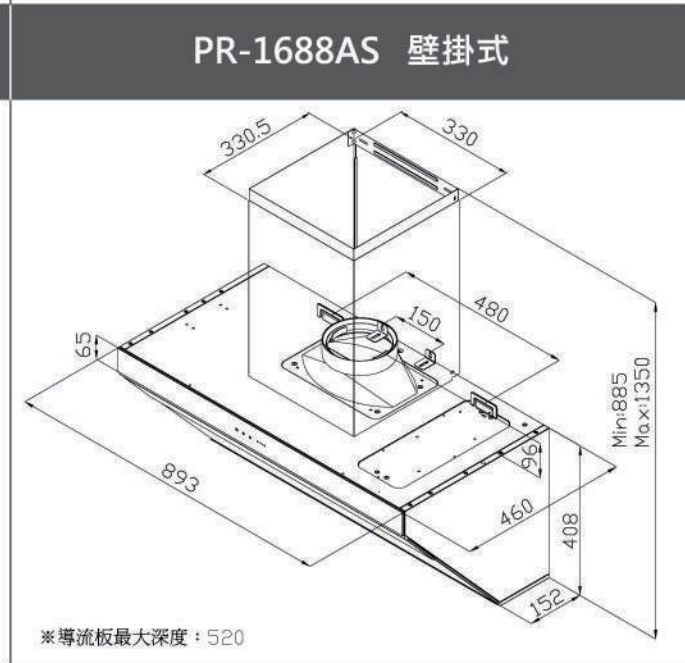

## 產品規格

型號	P46H50DS	P46H50DB	P60H50DS	P60H50DB	P60H57DS	P14H50DS/B
						
	46H炊飯器收納櫃	46H炊飯器收納櫃 (黑)	60H炊飯器收納櫃	60H炊飯器收納櫃 (黑)	60H炊飯器收納櫃	不鏽鋼抽屜
高	46cm	46cm	60cm	60cm	60cm	14cm
外觀尺寸(W*H*D)	595 x 455 x 508	595 x 455 x 508	595 x 595 x 508	595 x 595 x 508	595 x 595 x 570	595 x 138 x 505
置物空間(W*H*D)	558 x 340 x 463	558 x 340 x 463	558 x 445 x 463	558 x 445 x 463	558 x 445 x 524	525 x 108 x 430
電壓 / 頻率	110V / 60Hz	110V / 60Hz	110V / 60Hz	110V / 60Hz	110V / 60Hz	-
插座	15A*2	15A*2	15A*2	15A*2	15A*2	-
消耗功率 (不含電器)	24W	24W	24W	24W	24W	-
可乘載功率	2200W	2200W	2200W	2200W	2200W	-
材質	黑晶強化玻璃 #430 不鏽鋼桶身 #304 不鏽鋼托盤	黑晶強化玻璃 #430 不鏽鋼桶身 #304 不鏽鋼托盤	黑晶強化玻璃 #430 不鏽鋼桶身 #304 不鏽鋼托盤	黑晶強化玻璃 #430 不鏽鋼桶身 #304 不鏽鋼托盤	黑晶強化玻璃 #430 不鏽鋼桶身 #304 不鏽鋼托盤	#430 不鏽鋼
內部空間						
建議售價	NT / 20,900	NT / 22,900	NT / 23,900	NT / 25,900	NT / 23,900	NT / 9,500 NT / 11,500 (黑)

新品上市

**AUD350AW**  
升降導煙機

尺寸 W10 x H70 x D34.8 cm (機體)

電壓 110V / 1.5A

材質 不鏽鋼 / 強化玻璃

- 提升攏煙效果·油煙機吸力更棒
- 自動升降裝置·不占用廚房空間
- 安全強化玻璃·易清潔
- 開放式廚房新配備
- 無線遙控開關好方便

建議售價：NT / 20,000 (單邊)

磁吸式遙控器