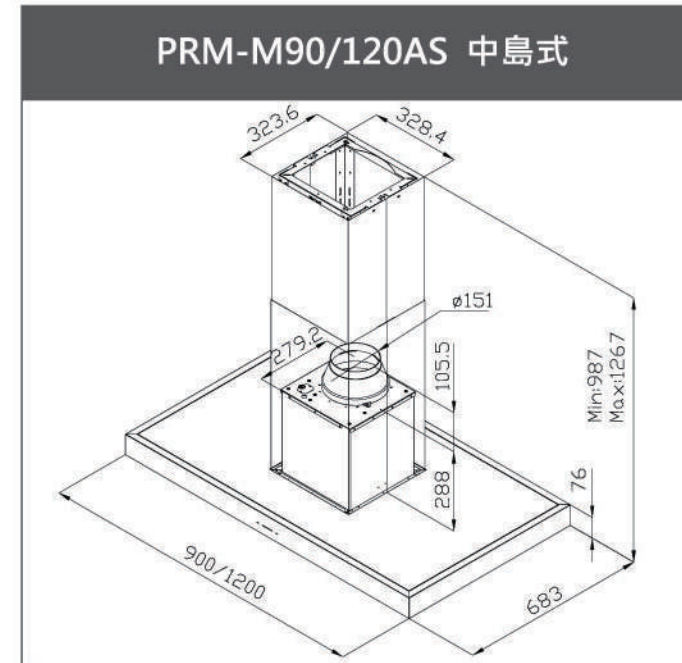

## 產品規格

型號	P46H50DS	P46H50DB	P60H50DS	P60H50DB	P60H57DS	P14H50DS/B
						
	46H炊飯器收納櫃	46H炊飯器收納櫃 (黑)	60H炊飯器收納櫃	60H炊飯器收納櫃 (黑)	60H炊飯器收納櫃	不鏽鋼抽屜
高	46cm	46cm	60cm	60cm	60cm	14cm
外觀尺寸(W*H*D)	595 x 455 x 508	595 x 455 x 508	595 x 595 x 508	595 x 595 x 508	595 x 595 x 570	595 x 138 x 505
置物空間(W*H*D)	558 x 340 x 463	558 x 340 x 463	558 x 445 x 463	558 x 445 x 463	558 x 445 x 524	525 x 108 x 430
電壓 / 頻率	110V / 60Hz	110V / 60Hz	110V / 60Hz	110V / 60Hz	110V / 60Hz	-
插座	15A*2	15A*2	15A*2	15A*2	15A*2	-
消耗功率 (不含電器)	24W	24W	24W	24W	24W	-
可乘載功率	2200W	2200W	2200W	2200W	2200W	-
材質	黑晶強化玻璃 #430 不鏽鋼桶身 #304 不鏽鋼托盤	黑晶強化玻璃 #430 不鏽鋼桶身 #304 不鏽鋼托盤	黑晶強化玻璃 #430 不鏽鋼桶身 #304 不鏽鋼托盤	黑晶強化玻璃 #430 不鏽鋼桶身 #304 不鏽鋼托盤	黑晶強化玻璃 #430 不鏽鋼桶身 #304 不鏽鋼托盤	#430 不鏽鋼
內部空間						
建議售價	NT / 20,900	NT / 22,900	NT / 23,900	NT / 25,900	NT / 23,900	NT / 9,500 NT / 11,500 (黑)

新品上市

**AUD350AW**  
升降導煙機

尺寸 W10 x H70 x D34.8 cm (機體)

電壓 110V / 1.5A

材質 不鏽鋼 / 強化玻璃

- 提升攏煙效果·油煙機吸力更棒
- 自動升降裝置·不占用廚房空間
- 安全強化玻璃·易清潔
- 開放式廚房新配備
- 無線遙控開關好方便

建議售價：NT / 20,000 (單邊)

磁吸式遙控器