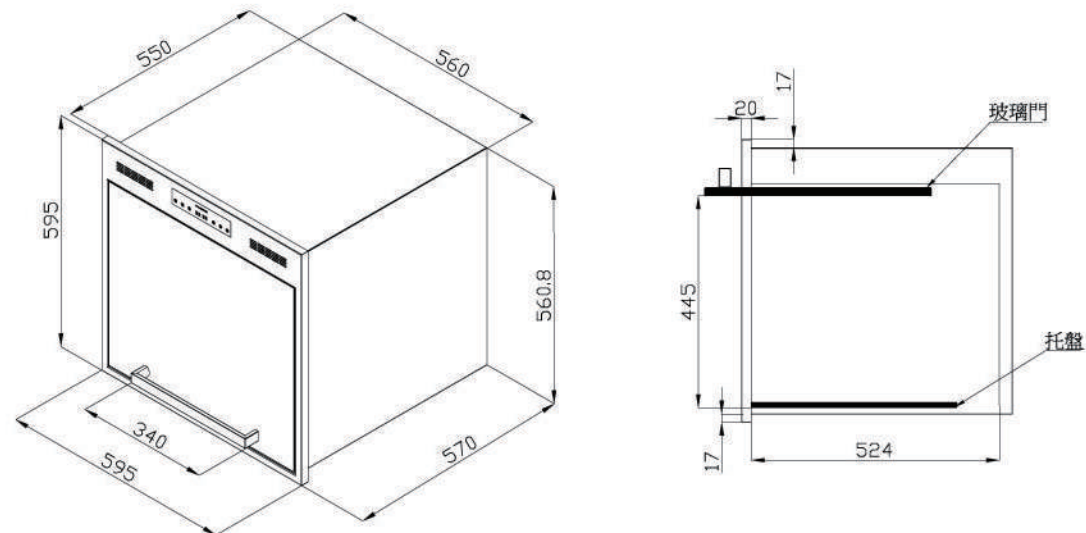

P60H57DS 嵌入式炊飯器收納櫃