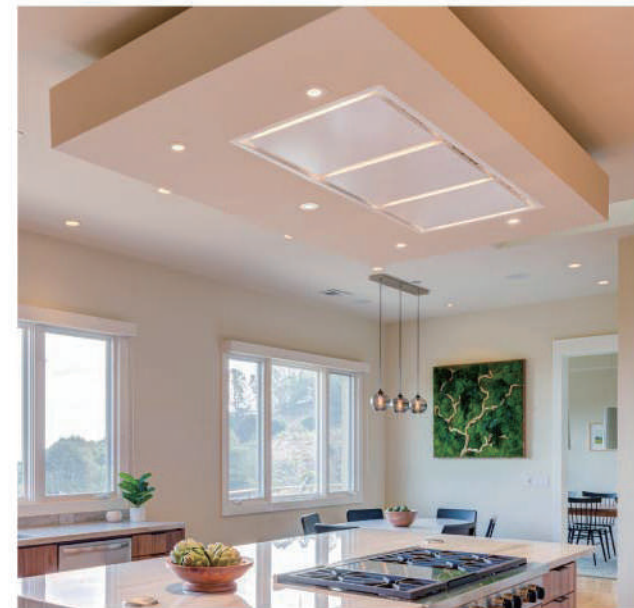

建議售價：(Futures 期貨)

110cm 不鏽鋼	NT/ 99,000
110cm 白色烤漆	NT/ 98,000
161.3cm 不鏽鋼	NT/ 119,000
161.3cm 白色烤漆	NT/ 118,000