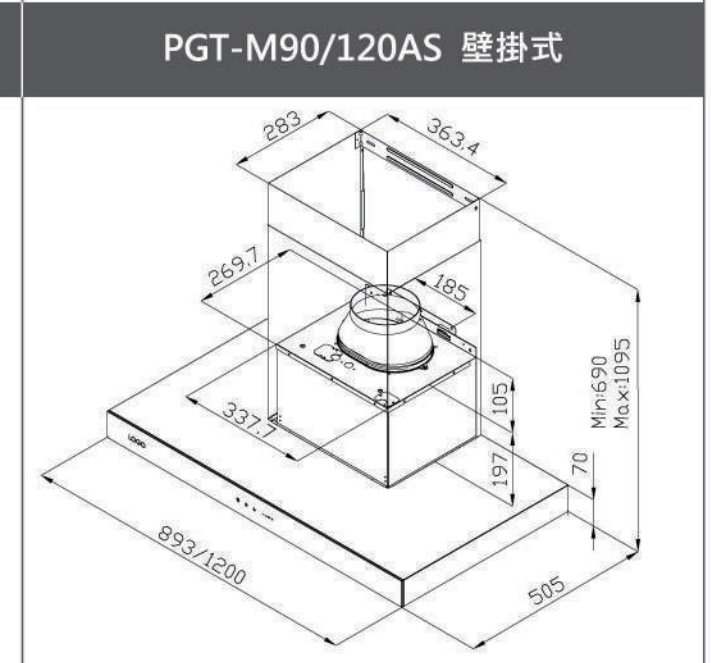

## 產品規格

型號	P46H50DS	P46H50DB	P60H50DS	P60H50DB	P60H57DS	P14H50DS/B
						
	46H炊飯器收納櫃	46H炊飯器收納櫃 (黑)	60H炊飯器收納櫃	60H炊飯器收納櫃 (黑)	60H炊飯器收納櫃	不鏽鋼抽屜
高	46cm	46cm	60cm	60cm	60cm	14cm
外觀尺寸(W*H*D)	595 x 455 x 508	595 x 455 x 508	595 x 595 x 508	595 x 595 x 508	595 x 595 x 570	595 x 138 x 505
置物空間(W*H*D)	558 x 340 x 463	558 x 340 x 463	558 x 445 x 463	558 x 445 x 463	558 x 445 x 524	525 x 108 x 430
電壓 / 頻率	110V / 60Hz	110V / 60Hz	110V / 60Hz	110V / 60Hz	110V / 60Hz	-
插座	15A*2	15A*2	15A*2	15A*2	15A*2	-
消耗功率 (不含電器)	24W	24W	24W	24W	24W	-
可乘載功率	2200W	2200W	2200W	2200W	2200W	-
材質	黑晶強化玻璃 #430 不鏽鋼桶身 #304 不鏽鋼托盤	黑晶強化玻璃 #430 不鏽鋼桶身 #304 不鏽鋼托盤	黑晶強化玻璃 #430 不鏽鋼桶身 #304 不鏽鋼托盤	黑晶強化玻璃 #430 不鏽鋼桶身 #304 不鏽鋼托盤	黑晶強化玻璃 #430 不鏽鋼桶身 #304 不鏽鋼托盤	#430 不鏽鋼
內部空間						
建議售價	NT / 20,900	NT / 22,900	NT / 23,900	NT / 25,900	NT / 23,900	NT / 9,500 NT / 11,500 (黑)

新品上市

**AUD350AW**  
升降導煙機

尺寸 W10 x H70 x D34.8 cm (機體)

電壓 110V / 1.5A

材質 不鏽鋼 / 強化玻璃

- 提升攏煙效果·油煙機吸力更棒
- 自動升降裝置·不占用廚房空間
- 安全強化玻璃·易清潔
- 開放式廚房新配備
- 無線遙控開關好方便

建議售價：NT / 20,000 (單邊)

磁吸式遙控器