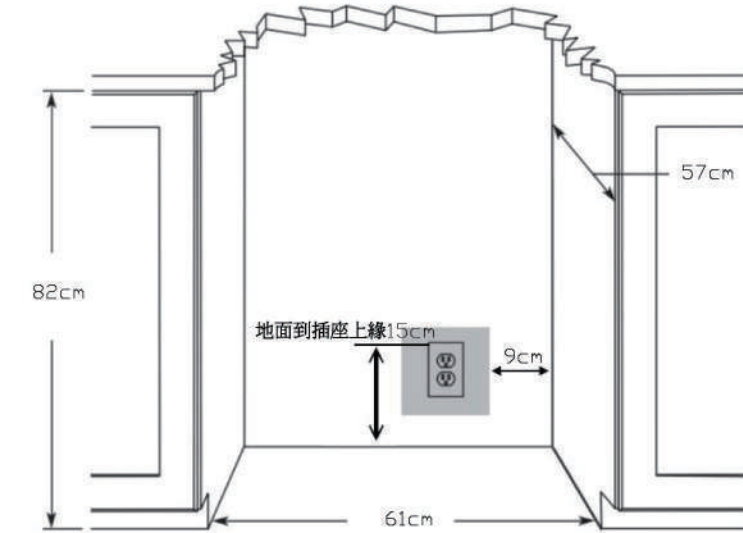

新品上市

**AUD350AW**  
升降導煙機

尺寸 W10 x H70 x D34.8 cm (機體)

電壓 110V / 1.5A

材質 不鏽鋼 / 強化玻璃

- 提升攏煙效果·油煙機吸力更棒
- 自動升降裝置·不占用廚房空間
- 安全強化玻璃·易清潔
- 開放式廚房新配備
- 無線遙控開關好方便

建議售價：NT / 20,000 (單邊)

磁吸式遙控器

P46H50DS/B 嵌入式炊飯器收納櫃

P60H50DS/B 嵌入式炊飯器收納櫃

P60H57DS 嵌入式炊飯器收納櫃

LRW60S 櫥下式單門雙溫紅酒櫃

LRW60D 櫥下式雙門雙溫紅酒櫃

櫥下式紅酒櫃 電源配置圖

LWR25S 智慧型恆溫紅酒櫃

P14H50DS/B 不鏽鋼抽屜