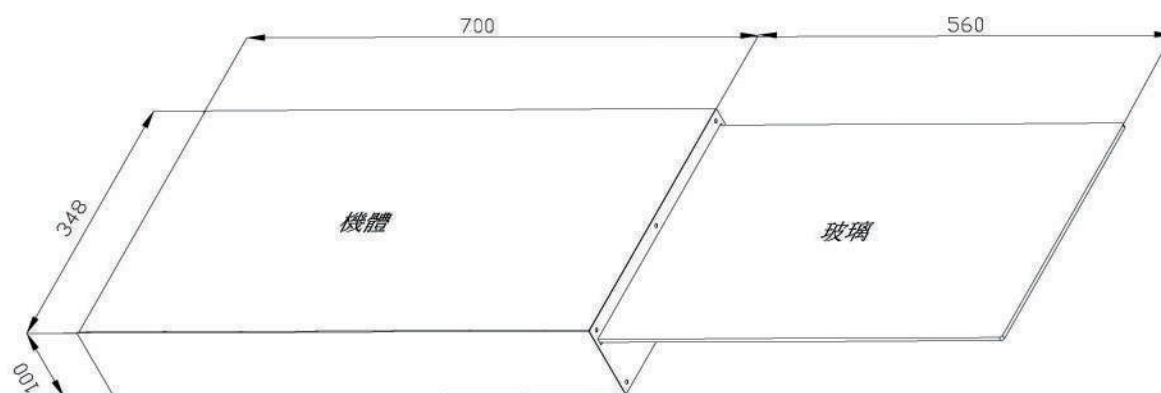

AUD350AW 升降導煙機