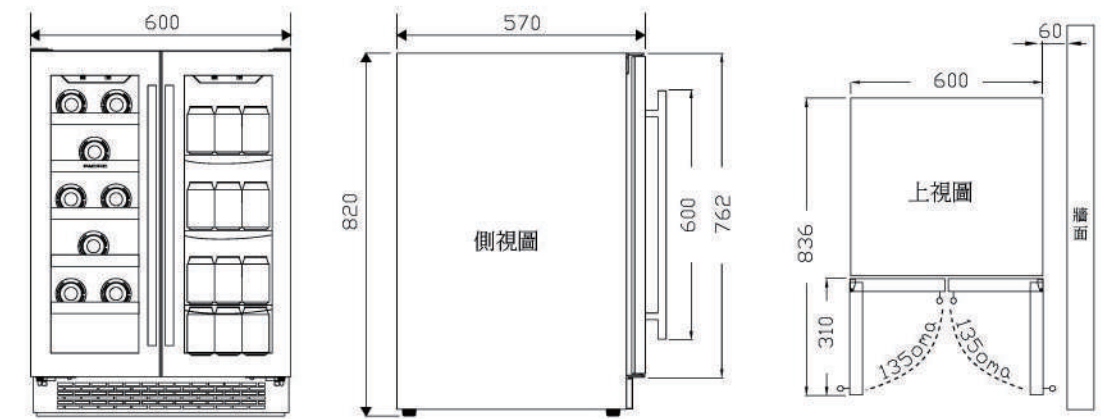

P46H50DS/B 嵌入式炊飯器收納櫃

P60H50DS/B 嵌入式炊飯器收納櫃

P60H57DS 嵌入式炊飯器收納櫃

LRW60S 櫥下式單門雙溫紅酒櫃

LRW60D 櫥下式雙門雙溫紅酒櫃

櫥下式紅酒櫃 電源配置圖

LWR25S 智慧型恆溫紅酒櫃

P14H50DS/B 不鏽鋼抽屜