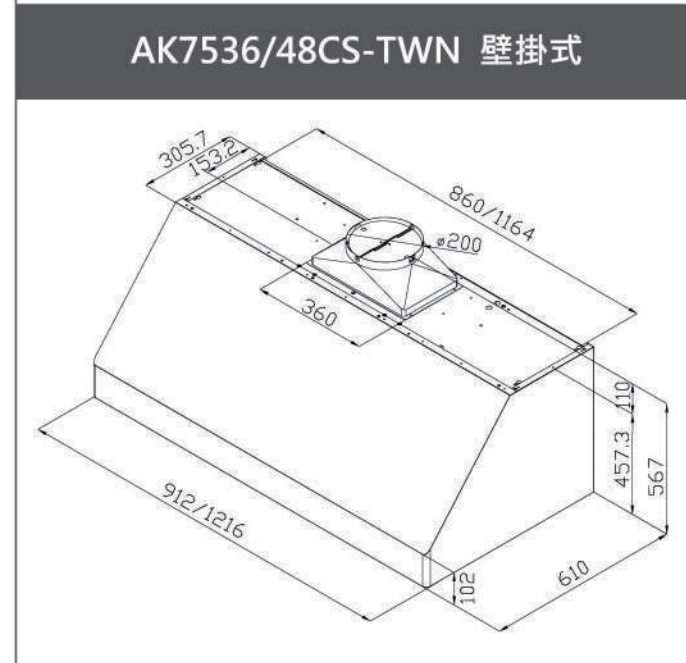

新品上市

**AUD350AW**  
升降導煙機

尺寸 W10 x H70 x D34.8 cm (機體)

電壓 110V / 1.5A

材質 不鏽鋼 / 強化玻璃

- 提升攏煙效果·油煙機吸力更棒
- 自動升降裝置·不占用廚房空間
- 安全強化玻璃·易清潔
- 開放式廚房新配備
- 無線遙控開關好方便

建議售價：NT / 20,000 (單邊)

磁吸式遙控器