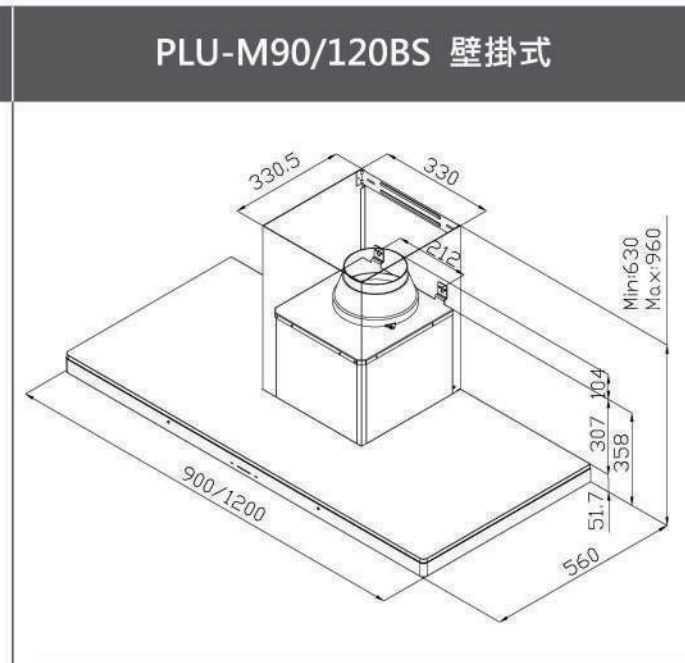

新品上市

**AUD350AW**  
升降導煙機

尺寸 W10 x H70 x D34.8 cm (機體)

電壓 110V / 1.5A

材質 不鏽鋼 / 強化玻璃

- 提升攏煙效果·油煙機吸力更棒
- 自動升降裝置·不占用廚房空間
- 安全強化玻璃·易清潔
- 開放式廚房新配備
- 無線遙控開關好方便

建議售價：NT / 20,000 (單邊)

磁吸式遙控器