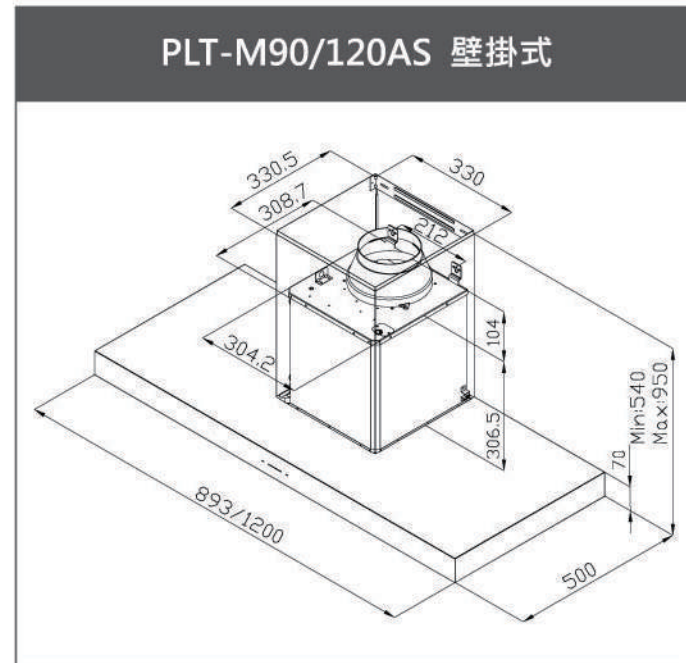

新品上市

**AUD350AW**  
升降導煙機

尺寸 W10 x H70 x D34.8 cm (機體)

電壓 110V / 1.5A

材質 不鏽鋼 / 強化玻璃

- 提升攏煙效果·油煙機吸力更棒
- 自動升降裝置·不占用廚房空間
- 安全強化玻璃·易清潔
- 開放式廚房新配備
- 無線遙控開關好方便

建議售價：NT / 20,000 (單邊)

磁吸式遙控器