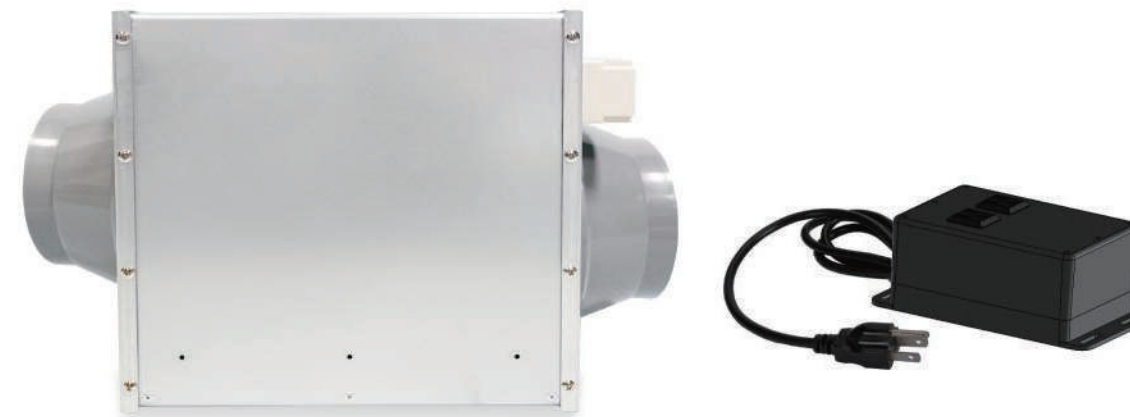

## 油煙機深度320mm

建議售價 NT/13,500

建議售價 NT/14,500

建議售價 NT/14,500

	PQ-M60	PQ-M75	PQ-M90
寬	60cm	75cm	90cm
尺寸	598x276x320	748x276x320	898x276x320
油網	1片	1片	2片
燈光	2段式LED條燈	2段式LED條燈	2段式LED條燈
電壓	110V / 3.4 A	110V / 3.4 A	110V / 3.4 A
風速	3段變速	3段變速	3段變速
材質	不鏽鋼面板	不鏽鋼面板	不鏽鋼面板