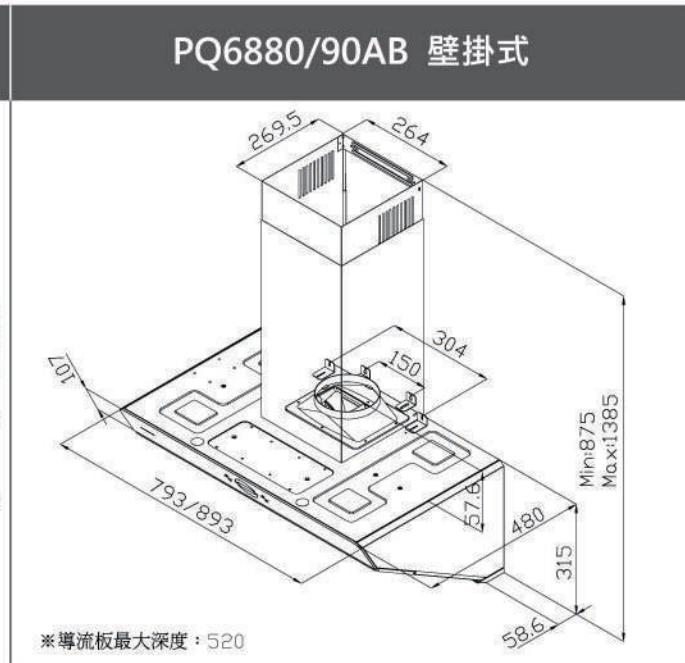

新品上市

**AUD350AW**  
升降導煙機

尺寸 W10 x H70 x D34.8 cm (機體)

電壓 110V / 1.5A

材質 不鏽鋼 / 強化玻璃

- 提升攏煙效果·油煙機吸力更棒
- 自動升降裝置·不占用廚房空間
- 安全強化玻璃·易清潔
- 開放式廚房新配備
- 無線遙控開關好方便

建議售價：NT / 20,000 (單邊)

磁吸式遙控器