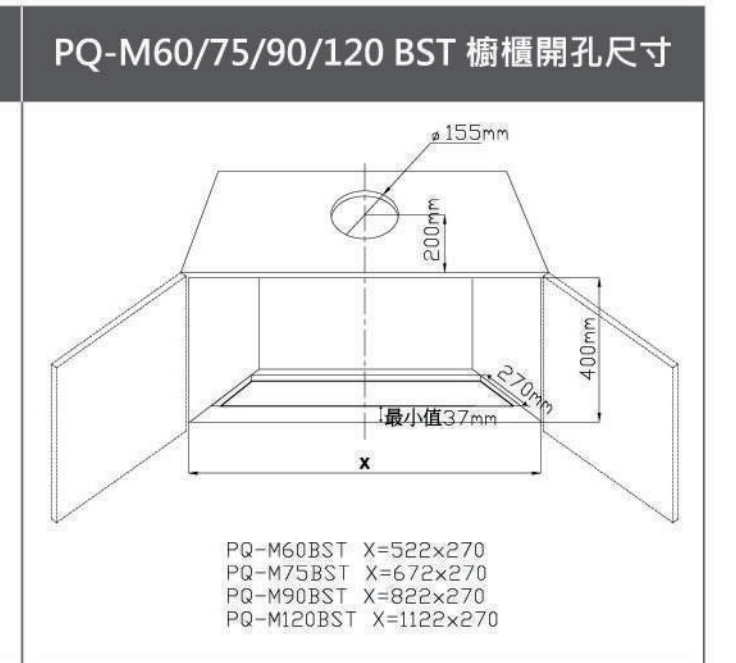

新品上市

**AUD350AW**  
升降導煙機

尺寸 W10 x H70 x D34.8 cm (機體)

電壓 110V / 1.5A

材質 不鏽鋼 / 強化玻璃

- 提升攏煙效果·油煙機吸力更棒
- 自動升降裝置·不占用廚房空間
- 安全強化玻璃·易清潔
- 開放式廚房新配備
- 無線遙控開關好方便

建議售價：NT / 20,000 (單邊)

磁吸式遙控器