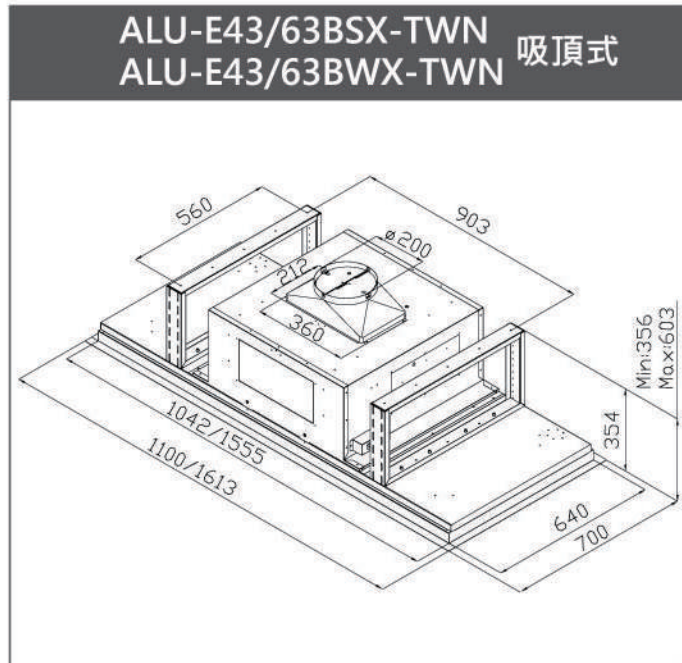

新品上市

**AUD350AW**  
升降導煙機

尺寸 W10 x H70 x D34.8 cm (機體)

電壓 110V / 1.5A

材質 不鏽鋼 / 強化玻璃

- 提升攏煙效果·油煙機吸力更棒
- 自動升降裝置·不占用廚房空間
- 安全強化玻璃·易清潔
- 開放式廚房新配備
- 無線遙控開關好方便

建議售價：NT / 20,000 (單邊)

磁吸式遙控器