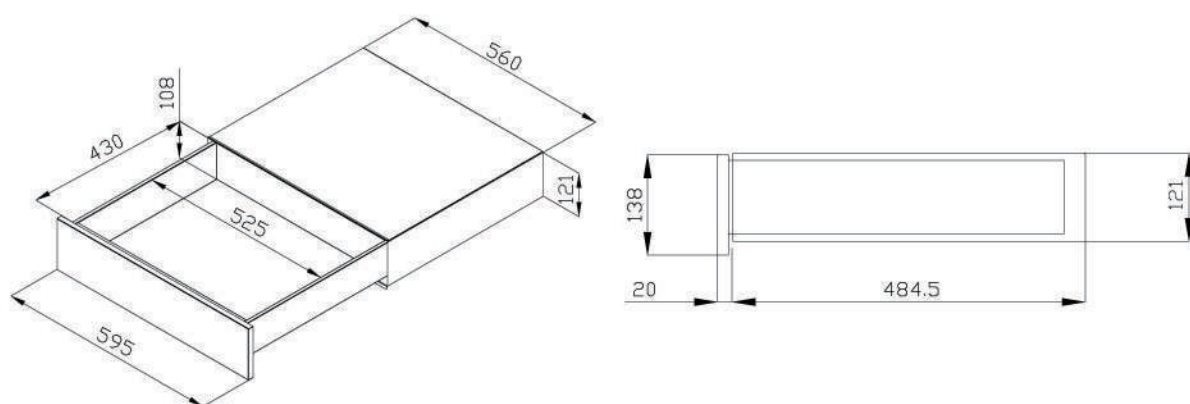

P46H50DS/B 嵌入式炊飯器收納櫃

P60H50DS/B 嵌入式炊飯器收納櫃

P60H57DS 嵌入式炊飯器收納櫃

LRW60S 櫥下式單門雙溫紅酒櫃

LRW60D 櫥下式雙門雙溫紅酒櫃

櫥下式紅酒櫃 電源配置圖

LWR25S 智慧型恆溫紅酒櫃

P14H50DS/B 不鏽鋼抽屜