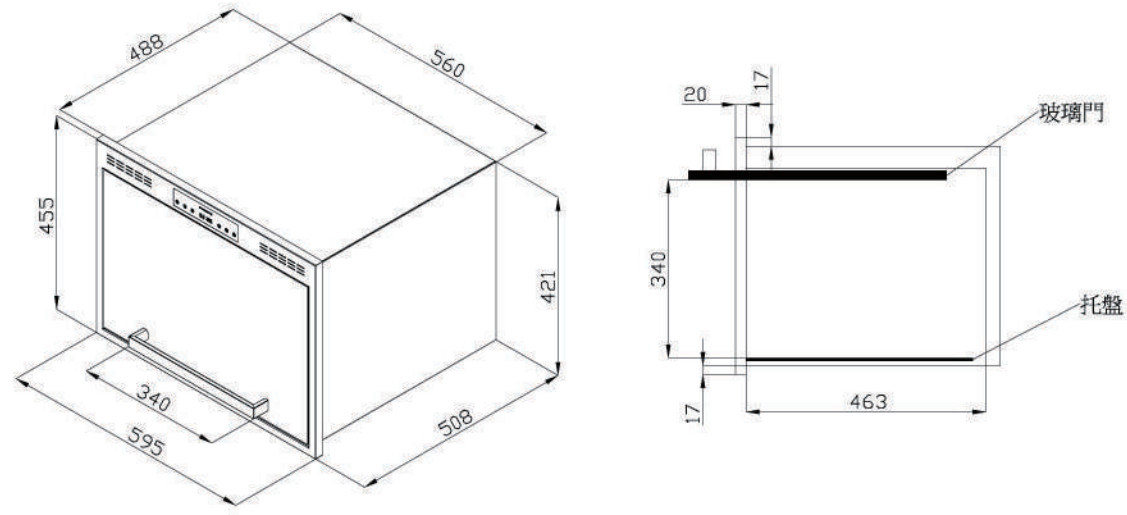

P46H50DS/B 嵌入式炊飯器收納櫃