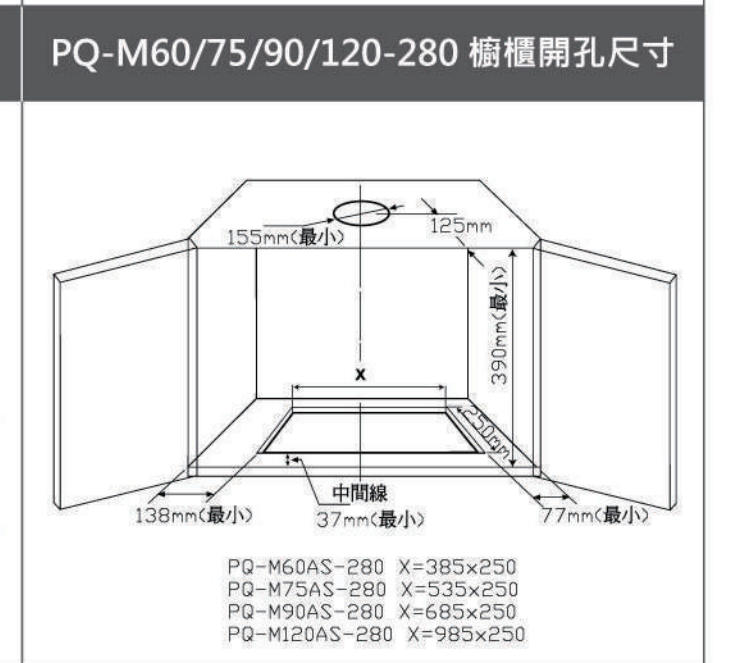

新品上市

**AUD350AW**  
升降導煙機

尺寸 W10 x H70 x D34.8 cm (機體)

電壓 110V / 1.5A

材質 不鏽鋼 / 強化玻璃

- 提升攏煙效果·油煙機吸力更棒
- 自動升降裝置·不占用廚房空間
- 安全強化玻璃·易清潔
- 開放式廚房新配備
- 無線遙控開關好方便

建議售價：NT / 20,000 (單邊)

磁吸式遙控器