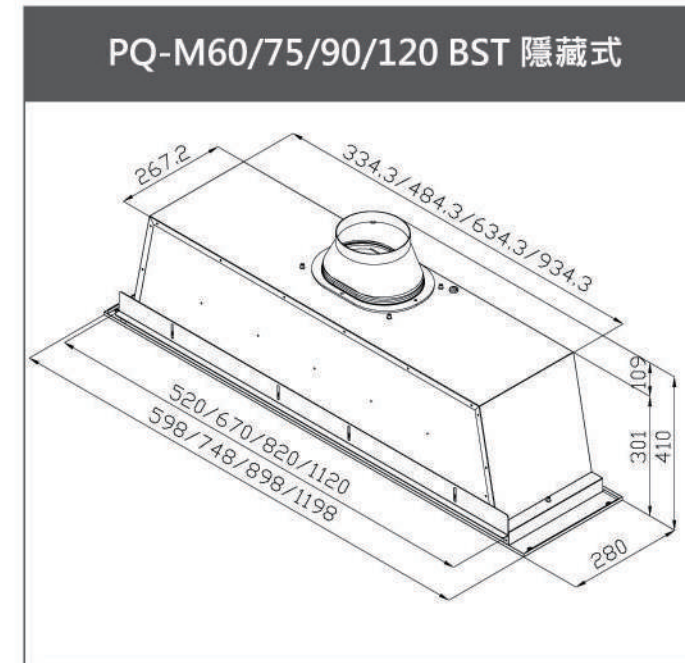

新品上市

**AUD350AW**  
升降導煙機

尺寸 W10 x H70 x D34.8 cm (機體)

電壓 110V / 1.5A

材質 不鏽鋼 / 強化玻璃

- 提升攏煙效果·油煙機吸力更棒
- 自動升降裝置·不占用廚房空間
- 安全強化玻璃·易清潔
- 開放式廚房新配備
- 無線遙控開關好方便

建議售價：NT / 20,000 (單邊)

磁吸式遙控器