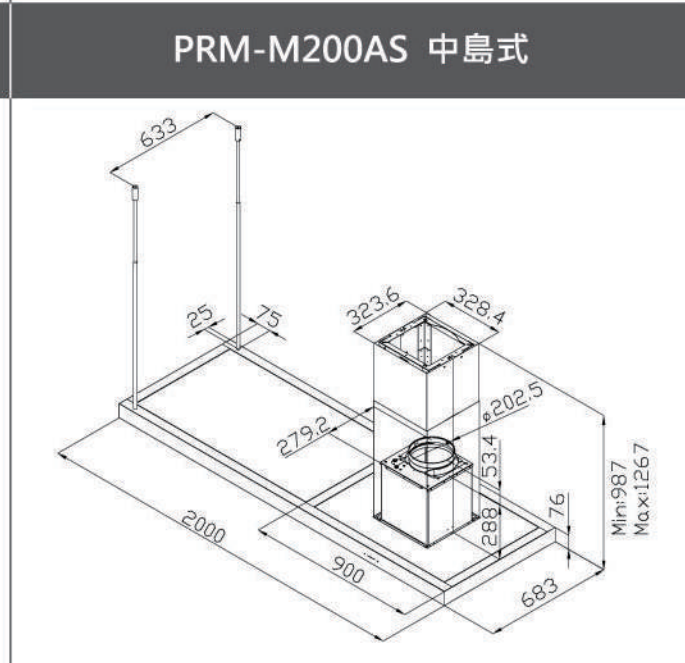

新品上市

**AUD350AW**  
升降導煙機

尺寸 W10 x H70 x D34.8 cm (機體)

電壓 110V / 1.5A

材質 不鏽鋼 / 強化玻璃

- 提升攏煙效果·油煙機吸力更棒
- 自動升降裝置·不占用廚房空間
- 安全強化玻璃·易清潔
- 開放式廚房新配備
- 無線遙控開關好方便

建議售價：NT / 20,000 (單邊)

磁吸式遙控器