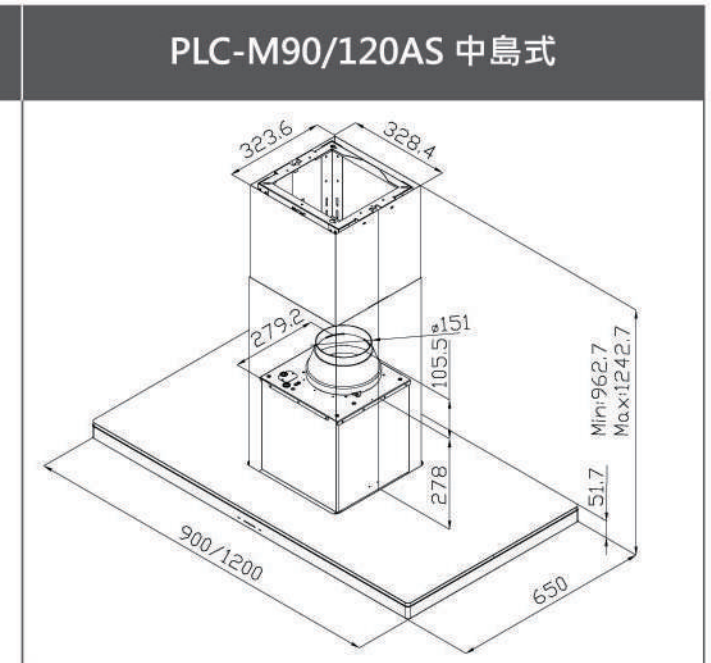

新品上市

**AUD350AW**  
升降導煙機

尺寸 W10 x H70 x D34.8 cm (機體)

電壓 110V / 1.5A

材質 不鏽鋼 / 強化玻璃

- 提升攏煙效果·油煙機吸力更棒
- 自動升降裝置·不占用廚房空間
- 安全強化玻璃·易清潔
- 開放式廚房新配備
- 無線遙控開關好方便

建議售價：NT / 20,000 (單邊)

磁吸式遙控器