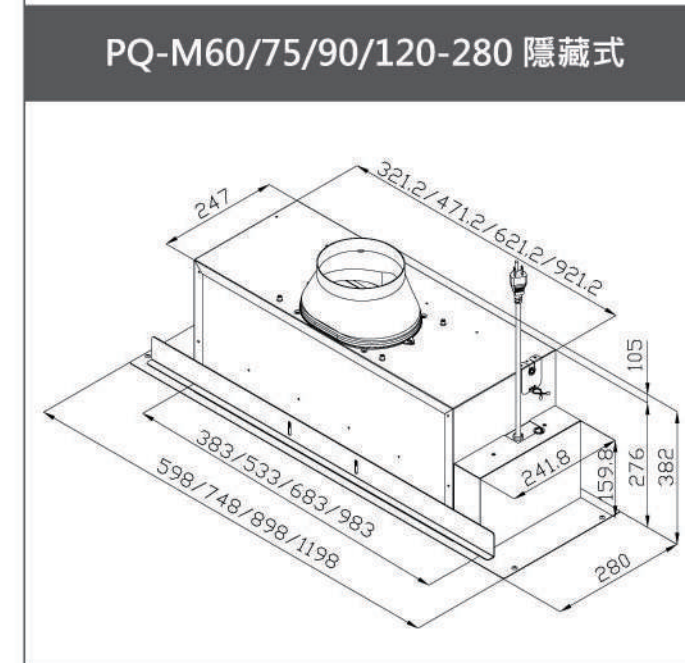

新品上市

**AUD350AW**  
升降導煙機

尺寸 W10 x H70 x D34.8 cm (機體)

電壓 110V / 1.5A

材質 不鏽鋼 / 強化玻璃

- 提升攏煙效果·油煙機吸力更棒
- 自動升降裝置·不占用廚房空間
- 安全強化玻璃·易清潔
- 開放式廚房新配備
- 無線遙控開關好方便

建議售價：NT / 20,000 (單邊)

磁吸式遙控器