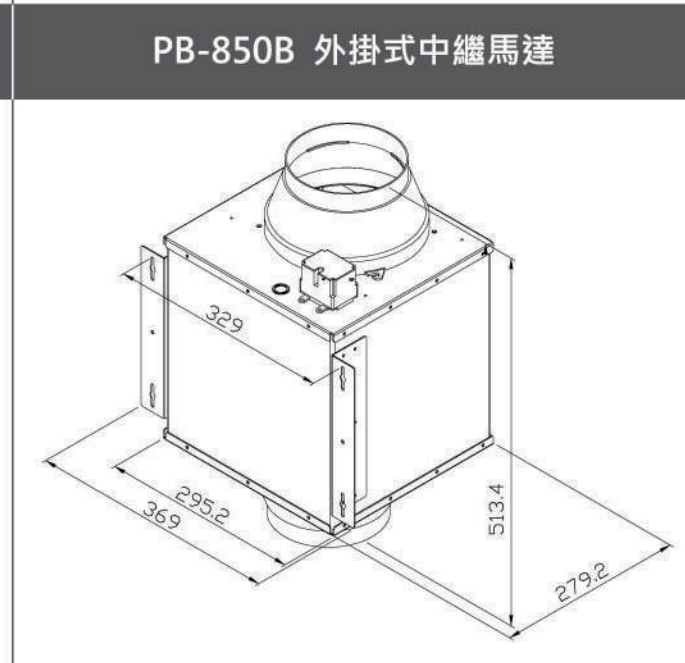

新品上市

**AUD350AW**  
升降導煙機

尺寸 W10 x H70 x D34.8 cm (機體)

電壓 110V / 1.5A

材質 不鏽鋼 / 強化玻璃

- 提升攏煙效果·油煙機吸力更棒
- 自動升降裝置·不占用廚房空間
- 安全強化玻璃·易清潔
- 開放式廚房新配備
- 無線遙控開關好方便

建議售價：NT / 20,000 (單邊)

磁吸式遙控器