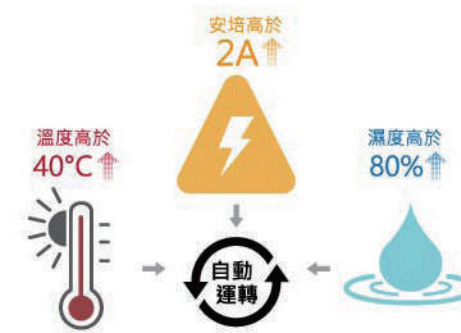

嵌入式 炊飯器收納櫃

自由收納不受拘束

蒸氣出風口

黑晶強化玻璃

高質感髮絲把手

不鏽鋼彈壓式抽屜

靜音馬達橫流扇

上掀推入式門板

Panasonic插座

SUS304不鏽鋼平壓托盤

一體式導引把手

首創多重偵測：

太平洋獨家首創**電流、溫度、濕度**三重偵測，開啟自動模式功能，可即時監測，提供精準警示與控制，預防潮濕損害，確保電器運作穩定，延長使用壽命。

高效能LED燈：

當玻璃面板掀開時，燈自動亮起，提供照明，面板關閉時，可手動開關使內部保持明亮，不僅提升操作便利性，同時節能省電。

業界最大內部空間及安全規格：

內部寬558mm大空間，可一台大型電器或兩台小家電。可乘載2200W供雙插座使用，採5.2mm平方徑電源線，具卓越的耐熱、耐潮性能，超強的絕緣性。

上掀式強化玻璃面板：

門向上掀開時，可收進櫃體內，不佔走道空間。

SUS304不鏽鋼輕量化平壓托盤：

具高密度桶身保護，使用2mm厚度#304不鏽鋼托盤，承載能力出色，安全平滑順暢，順手又耐用！

靜音馬達與自動循環空氣：

採靜音橫流扇，使用過後12小時，自動開啟循環氣體功能10分鐘。

智能排風量調節：

高速運轉20分後自動轉換低速持續排出蒸氣，抽風效率極高，馬達效力更佳。

不鏽鋼彈壓式抽屜：

收起各式各樣刀叉餐盤等，兼具美與氣質的優雅廚房。（依實機尺寸為主）。