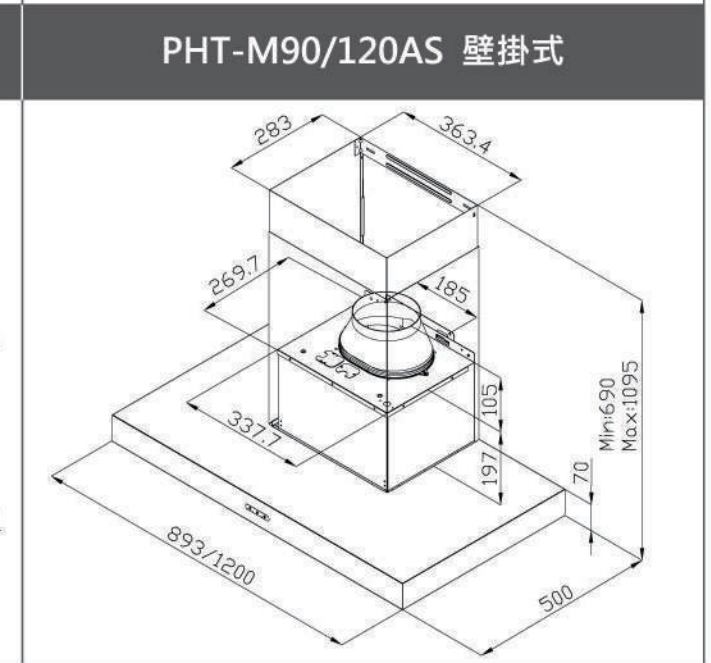

## 產品規格

型號	P46H50DS	P46H50DB	P60H50DS	P60H50DB	P60H57DS	P14H50DS/B
						
	46H炊飯器收納櫃	46H炊飯器收納櫃 (黑)	60H炊飯器收納櫃	60H炊飯器收納櫃 (黑)	60H炊飯器收納櫃	不鏽鋼抽屜
高	46cm	46cm	60cm	60cm	60cm	14cm
外觀尺寸(W*H*D)	595 x 455 x 508	595 x 455 x 508	595 x 595 x 508	595 x 595 x 508	595 x 595 x 570	595 x 138 x 505
置物空間(W*H*D)	558 x 340 x 463	558 x 340 x 463	558 x 445 x 463	558 x 445 x 463	558 x 445 x 524	525 x 108 x 430
電壓 / 頻率	110V / 60Hz	110V / 60Hz	110V / 60Hz	110V / 60Hz	110V / 60Hz	-
插座	15A*2	15A*2	15A*2	15A*2	15A*2	-
消耗功率 (不含電器)	24W	24W	24W	24W	24W	-
可乘載功率	2200W	2200W	2200W	2200W	2200W	-
材質	黑晶強化玻璃 #430 不鏽鋼桶身 #304 不鏽鋼托盤	黑晶強化玻璃 #430 不鏽鋼桶身 #304 不鏽鋼托盤	黑晶強化玻璃 #430 不鏽鋼桶身 #304 不鏽鋼托盤	黑晶強化玻璃 #430 不鏽鋼桶身 #304 不鏽鋼托盤	黑晶強化玻璃 #430 不鏽鋼桶身 #304 不鏽鋼托盤	#430 不鏽鋼
內部空間						
建議售價	NT / 20,900	NT / 22,900	NT / 23,900	NT / 25,900	NT / 23,900	NT / 9,500 NT / 11,500 (黑)

新品上市

**AUD350AW**  
升降導煙機

尺寸 W10 x H70 x D34.8 cm (機體)

電壓 110V / 1.5A

材質 不鏽鋼 / 強化玻璃

- 提升攏煙效果·油煙機吸力更棒
- 自動升降裝置·不占用廚房空間
- 安全強化玻璃·易清潔
- 開放式廚房新配備
- 無線遙控開關好方便

建議售價：NT / 20,000 (單邊)

磁吸式遙控器