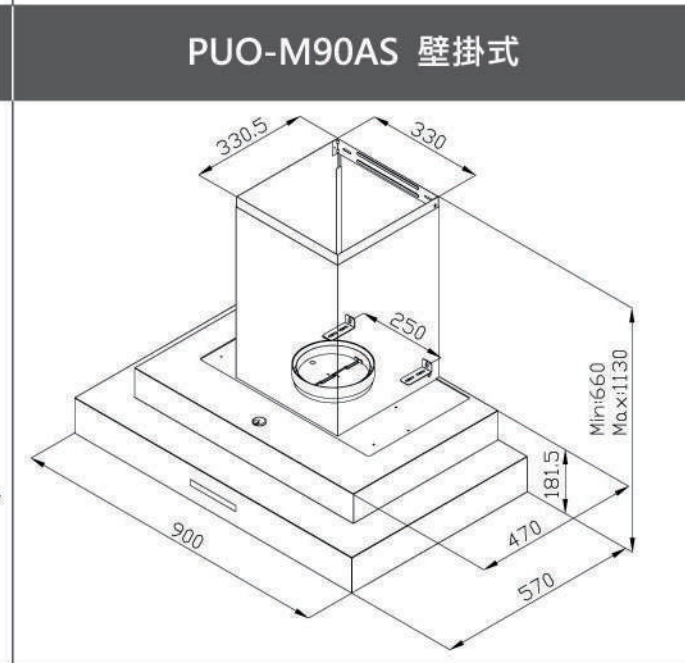

## 產品規格

型號	P46H50DS	P46H50DB	P60H50DS	P60H50DB	P60H57DS	P14H50DS/B
						
	46H炊飯器收納櫃	46H炊飯器收納櫃 (黑)	60H炊飯器收納櫃	60H炊飯器收納櫃 (黑)	60H炊飯器收納櫃	不鏽鋼抽屜
高	46cm	46cm	60cm	60cm	60cm	14cm
外觀尺寸(W*H*D)	595 x 455 x 508	595 x 455 x 508	595 x 595 x 508	595 x 595 x 508	595 x 595 x 570	595 x 138 x 505
置物空間(W*H*D)	558 x 340 x 463	558 x 340 x 463	558 x 445 x 463	558 x 445 x 463	558 x 445 x 524	525 x 108 x 430
電壓 / 頻率	110V / 60Hz	110V / 60Hz	110V / 60Hz	110V / 60Hz	110V / 60Hz	-
插座	15A*2	15A*2	15A*2	15A*2	15A*2	-
消耗功率 (不含電器)	24W	24W	24W	24W	24W	-
可乘載功率	2200W	2200W	2200W	2200W	2200W	-
材質	黑晶強化玻璃 #430 不鏽鋼桶身 #304 不鏽鋼托盤	黑晶強化玻璃 #430 不鏽鋼桶身 #304 不鏽鋼托盤	黑晶強化玻璃 #430 不鏽鋼桶身 #304 不鏽鋼托盤	黑晶強化玻璃 #430 不鏽鋼桶身 #304 不鏽鋼托盤	黑晶強化玻璃 #430 不鏽鋼桶身 #304 不鏽鋼托盤	#430 不鏽鋼
內部空間						
建議售價	NT / 20,900	NT / 22,900	NT / 23,900	NT / 25,900	NT / 23,900	NT / 9,500 NT / 11,500 (黑)

新品上市

**AUD350AW**  
升降導煙機

尺寸 W10 x H70 x D34.8 cm (機體)

電壓 110V / 1.5A

材質 不鏽鋼 / 強化玻璃

- 提升攏煙效果·油煙機吸力更棒
- 自動升降裝置·不占用廚房空間
- 安全強化玻璃·易清潔
- 開放式廚房新配備
- 無線遙控開關好方便

建議售價：NT / 20,000 (單邊)

磁吸式遙控器