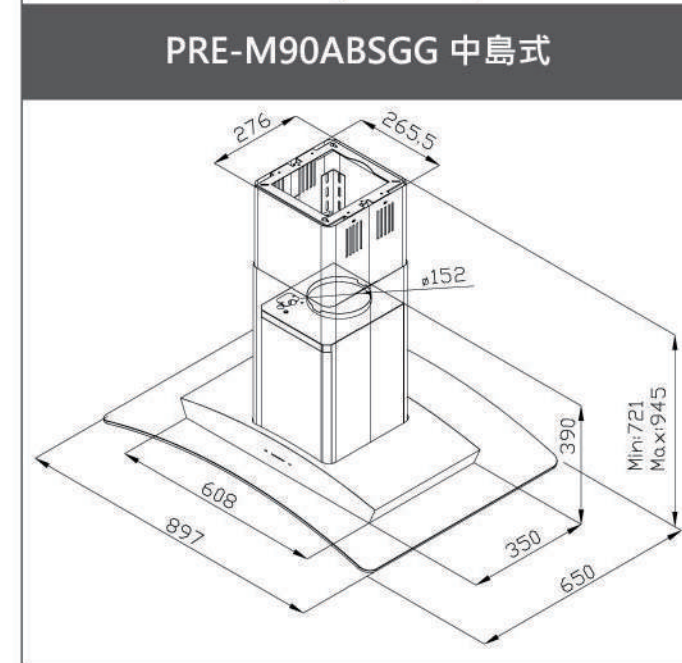

新品上市

**AUD350AW**  
升降導煙機

尺寸 W10 x H70 x D34.8 cm (機體)

電壓 110V / 1.5A

材質 不鏽鋼 / 強化玻璃

- 提升攏煙效果·油煙機吸力更棒
- 自動升降裝置·不占用廚房空間
- 安全強化玻璃·易清潔
- 開放式廚房新配備
- 無線遙控開關好方便

建議售價：NT / 20,000 (單邊)

磁吸式遙控器