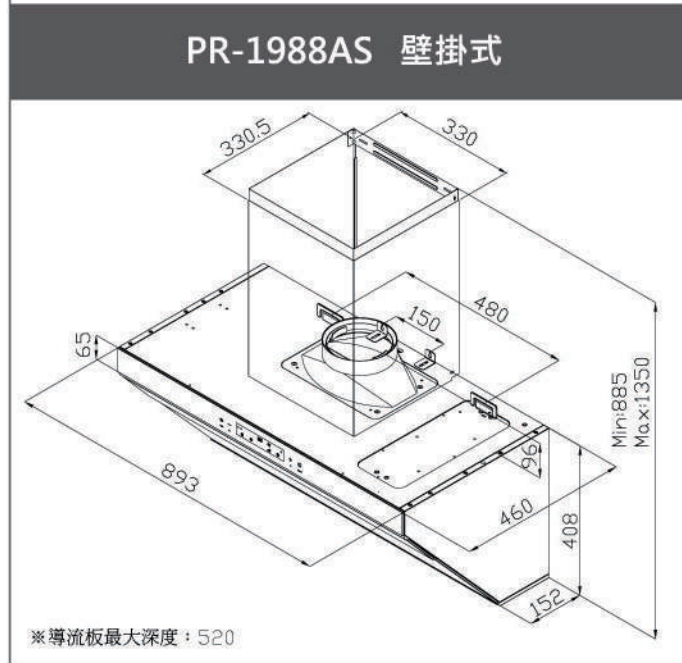

新品上市

**AUD350AW**  
升降導煙機

尺寸 W10 x H70 x D34.8 cm (機體)

電壓 110V / 1.5A

材質 不鏽鋼 / 強化玻璃

- 提升攏煙效果·油煙機吸力更棒
- 自動升降裝置·不占用廚房空間
- 安全強化玻璃·易清潔
- 開放式廚房新配備
- 無線遙控開關好方便

建議售價：NT / 20,000 (單邊)

磁吸式遙控器