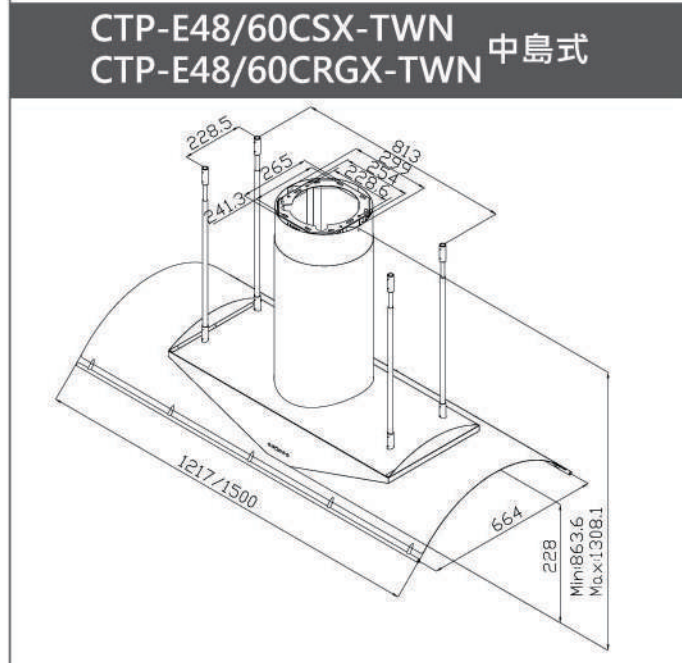

新品上市

**AUD350AW**  
升降導煙機

尺寸 W10 x H70 x D34.8 cm (機體)

電壓 110V / 1.5A

材質 不鏽鋼 / 強化玻璃

- 提升攏煙效果·油煙機吸力更棒
- 自動升降裝置·不占用廚房空間
- 安全強化玻璃·易清潔
- 開放式廚房新配備
- 無線遙控開關好方便

建議售價：NT / 20,000 (單邊)

磁吸式遙控器