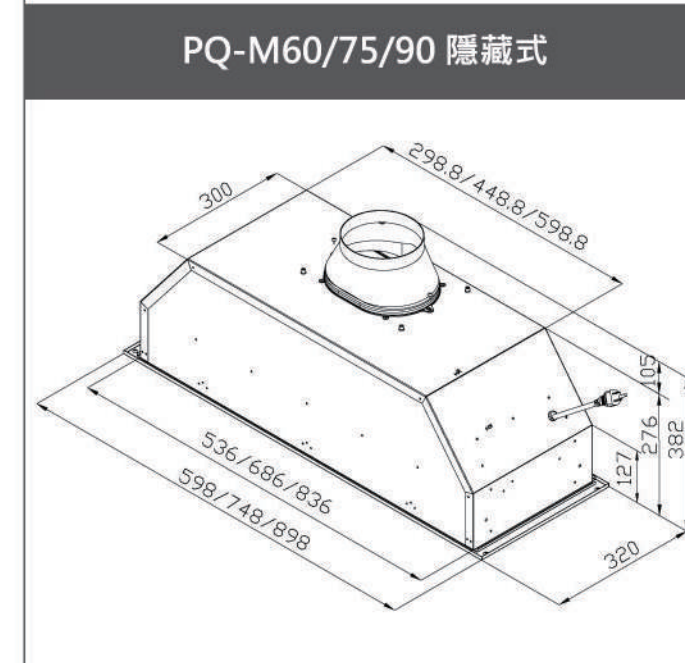

新品上市

**AUD350AW**  
升降導煙機

尺寸 W10 x H70 x D34.8 cm (機體)

電壓 110V / 1.5A

材質 不鏽鋼 / 強化玻璃

- 提升攏煙效果·油煙機吸力更棒
- 自動升降裝置·不占用廚房空間
- 安全強化玻璃·易清潔
- 開放式廚房新配備
- 無線遙控開關好方便

建議售價：NT / 20,000 (單邊)

磁吸式遙控器