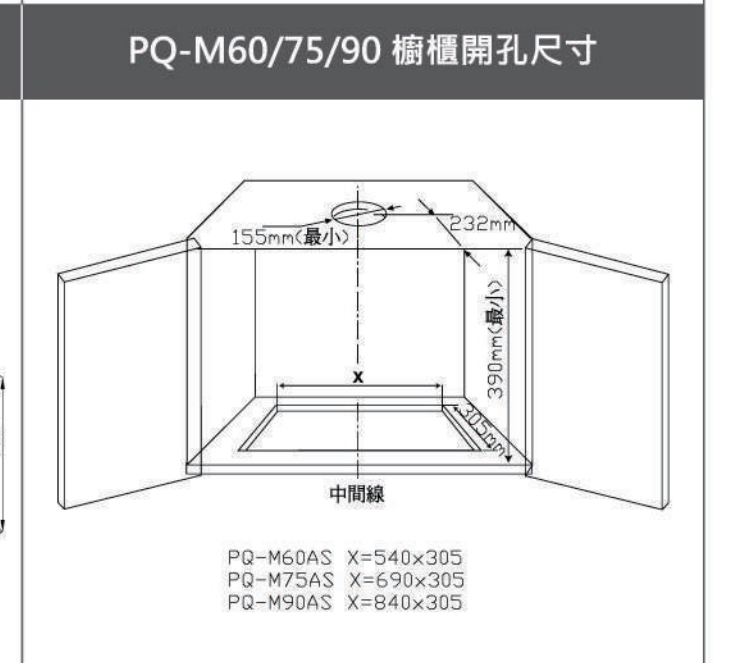

新品上市

**AUD350AW**  
升降導煙機

尺寸 W10 x H70 x D34.8 cm (機體)

電壓 110V / 1.5A

材質 不鏽鋼 / 強化玻璃

- 提升攏煙效果·油煙機吸力更棒
- 自動升降裝置·不占用廚房空間
- 安全強化玻璃·易清潔
- 開放式廚房新配備
- 無線遙控開關好方便

建議售價：NT / 20,000 (單邊)

磁吸式遙控器