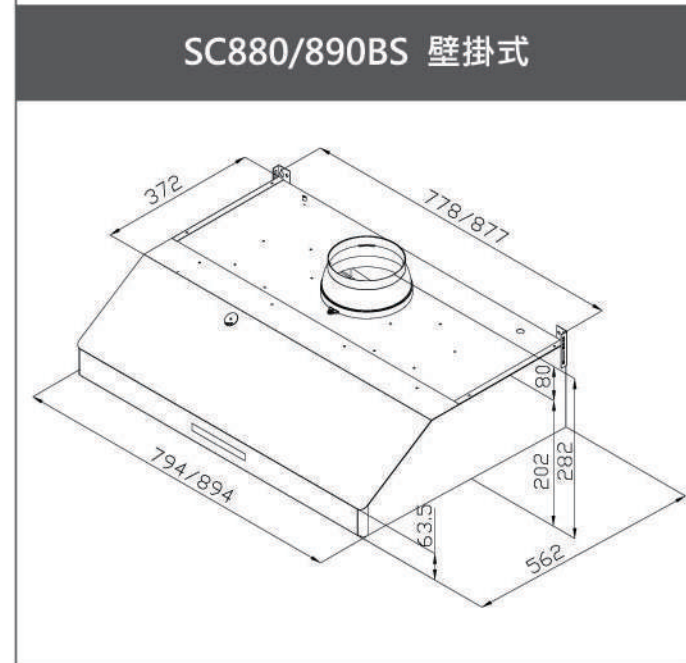

新品上市

**AUD350AW**  
升降導煙機

尺寸 W10 x H70 x D34.8 cm (機體)

電壓 110V / 1.5A

材質 不鏽鋼 / 強化玻璃

- 提升攏煙效果·油煙機吸力更棒
- 自動升降裝置·不占用廚房空間
- 安全強化玻璃·易清潔
- 開放式廚房新配備
- 無線遙控開關好方便

建議售價：NT / 20,000 (單邊)

磁吸式遙控器