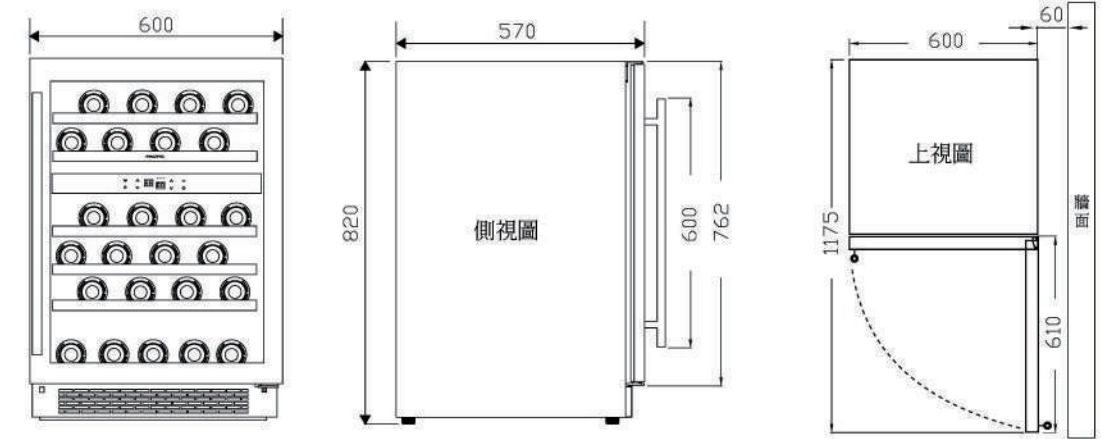

LRW60S 櫥下式單門雙溫紅酒櫃