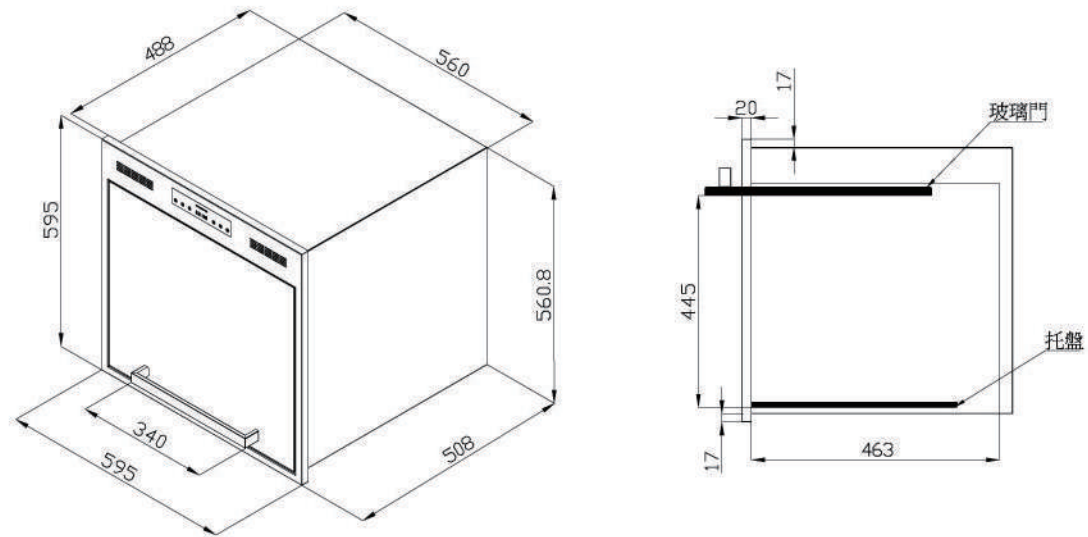

P60H50DS/B 嵌入式炊飯器收納櫃