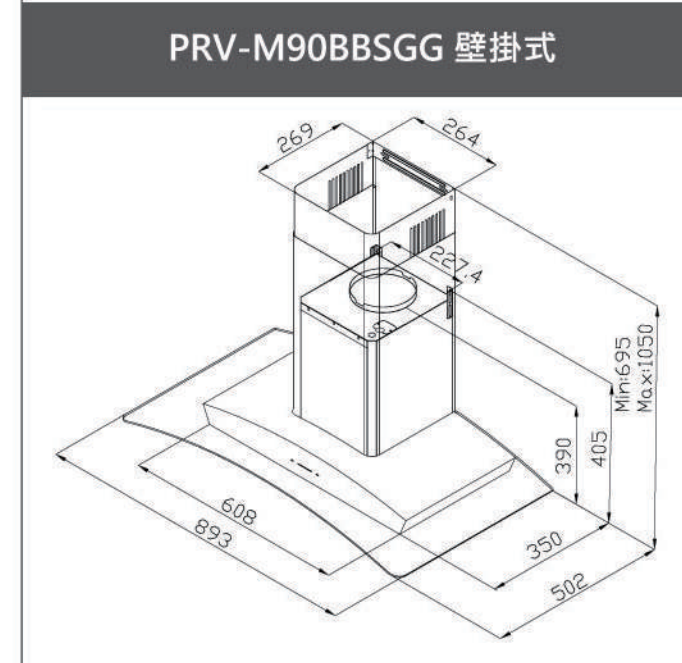

## 產品規格

型號	P46H50DS	P46H50DB	P60H50DS	P60H50DB	P60H57DS	P14H50DS/B
						
	46H炊飯器收納櫃	46H炊飯器收納櫃 (黑)	60H炊飯器收納櫃	60H炊飯器收納櫃 (黑)	60H炊飯器收納櫃	不鏽鋼抽屜
高	46cm	46cm	60cm	60cm	60cm	14cm
外觀尺寸(W*H*D)	595 x 455 x 508	595 x 455 x 508	595 x 595 x 508	595 x 595 x 508	595 x 595 x 570	595 x 138 x 505
置物空間(W*H*D)	558 x 340 x 463	558 x 340 x 463	558 x 445 x 463	558 x 445 x 463	558 x 445 x 524	525 x 108 x 430
電壓 / 頻率	110V / 60Hz	110V / 60Hz	110V / 60Hz	110V / 60Hz	110V / 60Hz	-
插座	15A*2	15A*2	15A*2	15A*2	15A*2	-
消耗功率 (不含電器)	24W	24W	24W	24W	24W	-
可乘載功率	2200W	2200W	2200W	2200W	2200W	-
材質	黑晶強化玻璃 #430 不鏽鋼桶身 #304 不鏽鋼托盤	黑晶強化玻璃 #430 不鏽鋼桶身 #304 不鏽鋼托盤	黑晶強化玻璃 #430 不鏽鋼桶身 #304 不鏽鋼托盤	黑晶強化玻璃 #430 不鏽鋼桶身 #304 不鏽鋼托盤	黑晶強化玻璃 #430 不鏽鋼桶身 #304 不鏽鋼托盤	#430 不鏽鋼
內部空間						
建議售價	NT / 20,900	NT / 22,900	NT / 23,900	NT / 25,900	NT / 23,900	NT / 9,500 NT / 11,500 (黑)

新品上市

**AUD350AW**  
升降導煙機

尺寸 W10 x H70 x D34.8 cm (機體)

電壓 110V / 1.5A

材質 不鏽鋼 / 強化玻璃

- 提升攏煙效果·油煙機吸力更棒
- 自動升降裝置·不占用廚房空間
- 安全強化玻璃·易清潔
- 開放式廚房新配備
- 無線遙控開關好方便

建議售價：NT / 20,000 (單邊)

磁吸式遙控器