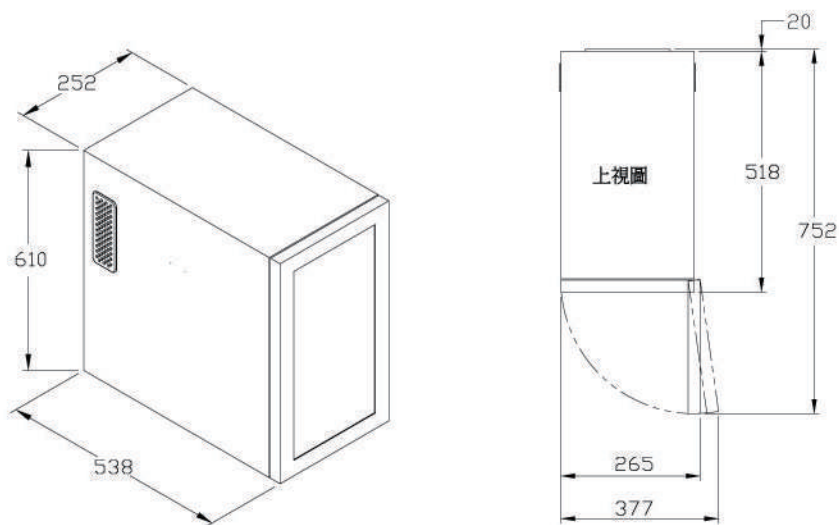

LWR25S 智慧型恆溫紅酒櫃

P14H50DS/B 不鏽鋼抽屜