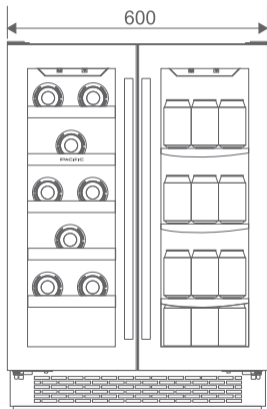

LRW60D 櫥下式雙門雙溫紅酒櫃

Unit:mm