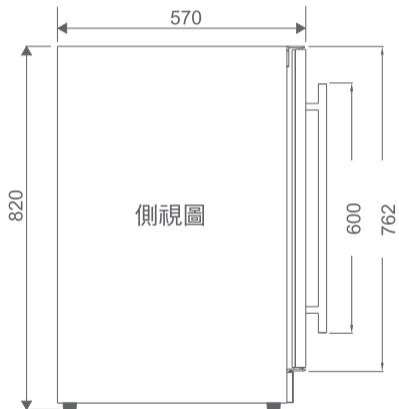

LRW60D 櫥下式雙門雙溫紅酒櫃

Unit:mm