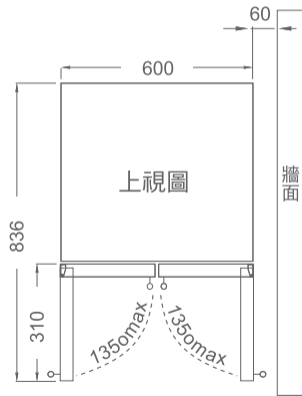

LRW60D 櫥下式雙門雙溫紅酒櫃

Unit:mm