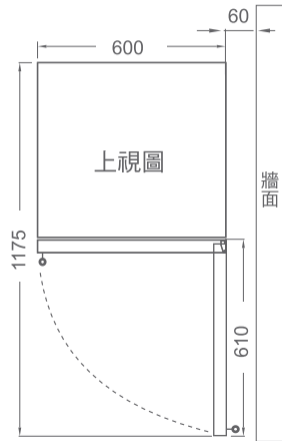

LRW60S 廚下式單門雙溫紅酒櫃

Unit:mm