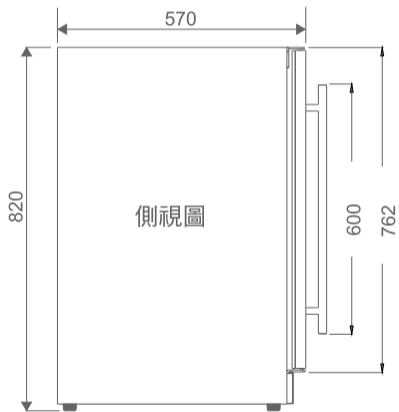

LRW60S 廚下式單門雙溫紅酒櫃

Unit:mm