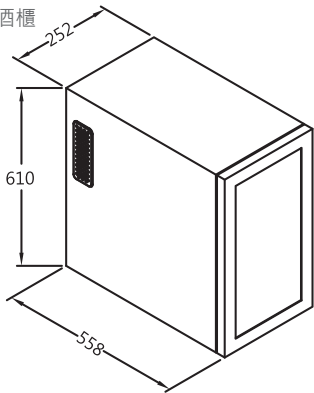

LWR25S 智慧型恆溫紅酒櫃

Unit:mm