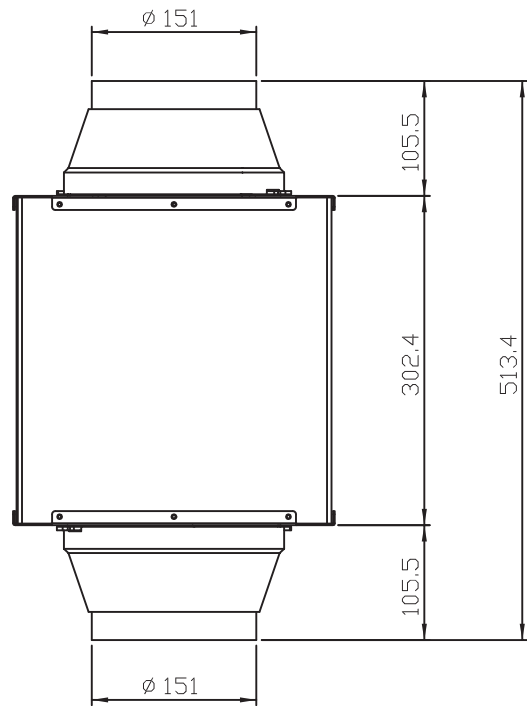

# PB850A 中繼馬達

Unit:mm