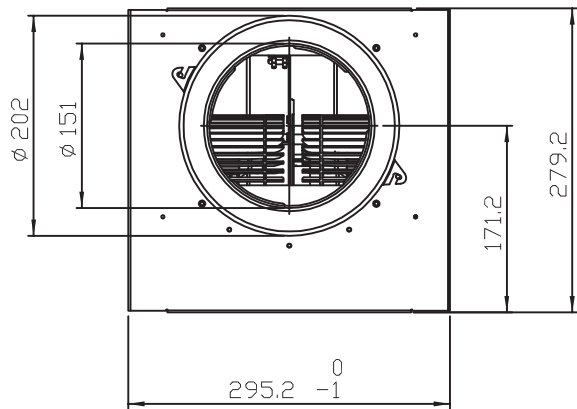

# PB850A 中繼馬達

Unit:mm