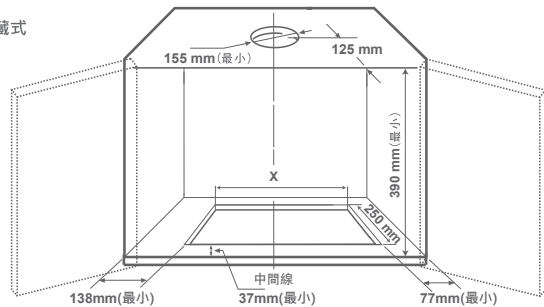

PQ-M60/75/90/120-280 隱藏式

Unit:mm

- PQ-M60AS-280 X=385 x 250
- PQ-M75AS-280 X=535 x 250
- PQ-M90AS-280 X=685 x 250
- PQ-M120AS-280 X=985 x 250