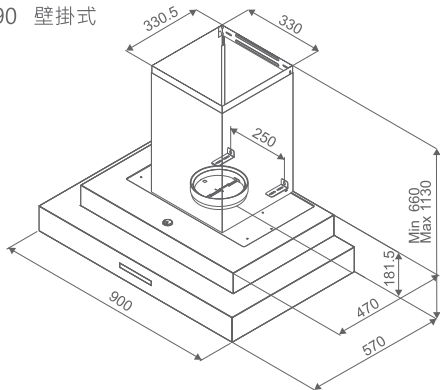

PUO-M90 壁掛式

Unit:mm