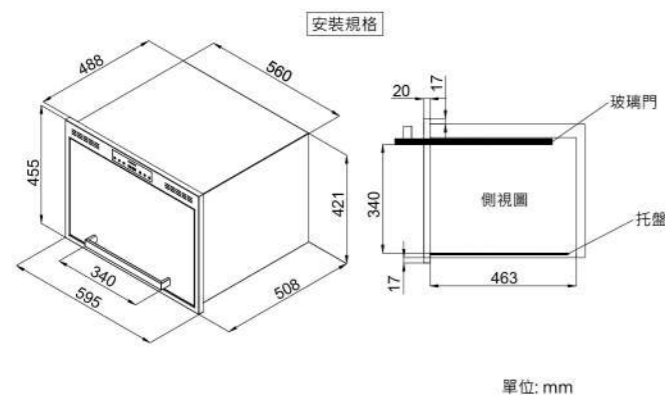

高效能LED燈 x 首創 電流、溫度、濕度 三重偵測 x 最高安全規格
專為會產生蒸氣的廚房小家電而設計，透過智慧偵測系統即時感應溫度與濕氣，主動將熱氣與蒸氣導流排出櫃外，使櫃內維持乾燥狀態，降低櫥櫃受潮風險。適用多種不同尺寸日常家電，讓收納與使用都更安心。

自由收納 不受拘束
電器櫃系列型錄

P46H50DS (不鏽鋼)

P46H50DB (經典黑)

單位: mm

P 嵌入式炊飯器收納櫃 **豪華款**

高度 | 46H

外觀尺寸 | W595*H455*D508mm

置物空間 | W558*H340*D463mm

電壓 / 頻率 | 110V / 60Hz

額定功率 | 24W

可乘載功率 | 2200W

開啟方式 | 上掀式

材質 | 鋼化黑玻璃 / #430不鏽鋼桶身 / #304不鏽鋼托盤

建議售價 | **不鏽鋼** P46H50DS NT / 20,900
經典黑 P46H50DB NT / 22,900

高度 | 46H

外觀尺寸 | 595*455*508

置物空間 | 558*348*463

電壓 / 頻率 | 110V / 60Hz

額定功率 | 24W

可乘載功率 | 2200W

開啟方式 | 抽屜式

材質 | 鋼化黑玻璃 / #430不鏽鋼桶身 / #304不鏽鋼托盤

P60H57DS (不鏽鋼)

單位: mm

P 嵌入式炊飯器收納櫃 **豪華款**

高度 | 60H

外觀尺寸 | W595*H595*D570mm

置物空間 | W558*H445*D524mm

電壓 / 頻率 | 110V / 60Hz

額定功率 | 24W