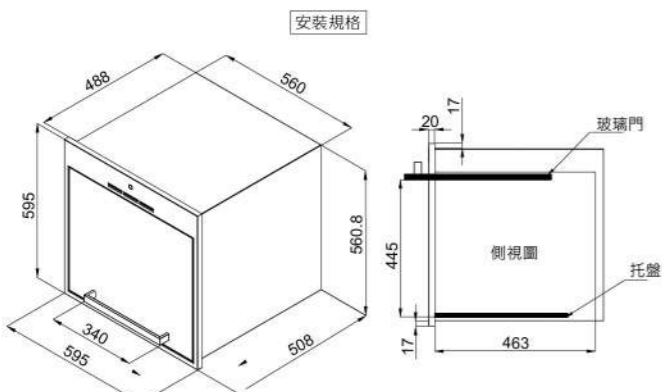

B46H50DS (不鏽鋼)

B46H50DB (經典黑)

單位: mm

B 嵌入式炊飯器收納櫃 經典款

高度 | 46H
 外觀尺寸 | W595*H455*D508mm
 置物空間 | W558*H340*D463mm
 電壓 / 頻率 | 110V / 60Hz
 額定功率 | 20W
 可乘載功率 | 1650W
 開啟方式 | 上掀式
 材質 | 鋼化黑玻璃 / #430不鏽鋼桶身 / #304不鏽鋼托盤
 建議售價 | 不鏽鋼 B46H50DS NT / 16,900
 經典黑 B46H50DB NT / 18,900

特色說明

- 電流偵測
- 國際牌單插座(15A*1)
- 業界最大內部空間558mm
- 上掀式強化玻璃門板
- SUS304不鏽鋼平壓托盤
- 靜音橫流扇
- 適用收納多類型中小型家電(依實際尺寸放置)

E46H57DS (不鏽鋼) E46H57DB (經典黑)

單位: mm

E 嵌入式電器收納櫃

高度	46H	60H
外觀尺寸	W595*H455*D570mm	W595*H595*D570mm
置物空間	W558*H355*D524mm	W558*H460*D524mm
開啟方式	上掀式	
材質	鋼化黑玻璃 / #430不鏽鋼桶身 (無托盤)	
建議售價	不鏽鋼 E46H57DS NT / 11,000 經典黑 E46H57DB NT / 13,000	不鏽鋼 E60H57DS NT / 13,000 經典黑 E60H57DB NT / 16,000

特色說明

- 上掀式強化玻璃門板
- 適用收納多類型中小型家電(依實際尺寸放置)
- 業界最大內部空間558mm

E60H57DS (不鏽鋼) E60H57DB (經典黑)

B60H50DS (不鏽鋼)

B60H50DB (經典黑)

單位: mm

B 嵌入式炊飯器收納櫃 經典款

高度 | 60H
 外觀尺寸 | W595*H595*D508mm
 置物空間 | W558*H445*D463mm
 電壓 / 頻率 | 110V / 60Hz
 額定功率 | 20W
 可乘載功率 | 1650W
 開啟方式 | 上掀式
 材質 | 鋼化黑玻璃 / #430不鏽鋼桶身 / #304不鏽鋼托盤
 建議售價 | 不鏽鋼 B60H50DS NT / 18,900
 經典黑 B60H50DB NT / 20,900

特色說明

- 電流偵測
- 國際牌單插座(15A*1)
- 業界最大內部空間558mm
- 高效能LED燈
- 上掀式強化玻璃門板
- SUS304不鏽鋼平壓托盤
- 靜音橫流扇
- 適用收納多類型中小型家電(依實際尺寸放置)

B60H50D45WS (不鏽鋼)

B60H50D45WB (經典黑)

單位: mm

B 嵌入式炊飯器收納櫃 經典款

高度 | 60H
 外觀尺寸 | W445*H595*D508mm
 置物空間 | W408*H445*D463mm
 電壓 / 頻率 | 110V / 60Hz
 額定功率 | 20W
 可乘載功率 | 1650W
 開啟方式 | 上掀式
 材質 | 鋼化黑玻璃 / #430不鏽鋼桶身 / #304不鏽鋼托盤
 建議售價 | 不鏽鋼 B60H50D45WS NT / 16,900
 經典黑 B60H50D45WB NT / 18,900