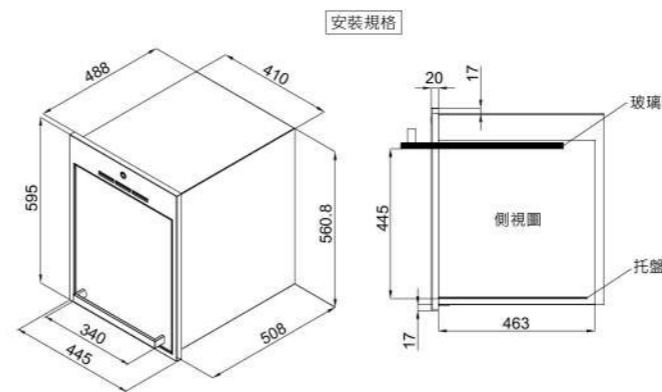

B46H50DS (不鏽鋼)

B46H50DB (經典黑)

單位: mm

B 嵌入式炊飯器收納櫃 經典款

高度 | 46H
 外觀尺寸 | W595*H455*D508mm
 置物空間 | W558*H340*D463mm
 電壓 / 頻率 | 110V / 60Hz
 額定功率 | 20W
 可乘載功率 | 1650W
 開啟方式 | 上掀式
 材質 | 鋼化黑玻璃 / #430不鏽鋼桶身 / #304不鏽鋼托盤
 建議售價 | 不鏽鋼 B46H50DS NT / 16,900
 經典黑 B46H50DB NT / 18,900

特色說明

- 電流偵測
- 國際牌單插座(15A*1)
- 業界最大內部空間558mm
- 上掀式強化玻璃門板
- SUS304不鏽鋼平壓托盤
- 靜音橫流扇
- 適用收納多類型中小型家電(依實際尺寸放置)

E46H57DS (不鏽鋼) E46H57DB (經典黑)

單位: mm

E 嵌入式電器收納櫃

高度	46H	60H
外觀尺寸	W595*H455*D570mm	W595*H595*D570mm
置物空間	W558*H355*D524mm	W558*H460*D524mm
開啟方式	上掀式	
材質	鋼化黑玻璃 / #430不鏽鋼桶身 (無托盤)	
建議售價	不鏽鋼 E46H57DS NT / 11,000 經典黑 E46H57DB NT / 13,000	不鏽鋼 E60H57DS NT / 13,000 經典黑 E60H57DB NT / 16,000

特色說明

- 上掀式強化玻璃門板
- 適用收納多類型中小型家電(依實際尺寸放置)
- 業界最大內部空間558mm

E60H57DS (不鏽鋼) E60H57DB (經典黑)

B60H50DS (不鏽鋼)

B60H50DB (經典黑)

單位: mm

B 嵌入式炊飯器收納櫃 經典款

高度 | 60H
 外觀尺寸 | W595*H595*D508mm
 置物空間 | W558*H445*D463mm
 電壓 / 頻率 | 110V / 60Hz
 額定功率 | 20W
 可乘載功率 | 1650W
 開啟方式 | 上掀式
 材質 | 鋼化黑玻璃 / #430不鏽鋼桶身 / #304不鏽鋼托盤
 建議售價 | 不鏽鋼 B60H50DS NT / 18,900
 經典黑 B60H50DB NT / 20,900

特色說明

- 電流偵測
- 國際牌單插座(15A*1)
- 業界最大內部空間558mm
- 高效能LED燈
- 上掀式強化玻璃門板
- SUS304不鏽鋼平壓托盤
- 靜音橫流扇
- 適用收納多類型中小型家電(依實際尺寸放置)

B60H50D45WS (不鏽鋼)

B60H50D45WB (經典黑)

單位: mm

B 嵌入式炊飯器收納櫃 經典款

高度 | 60H
 外觀尺寸 | W445*H595*D508mm
 置物空間 | W408*H445*D463mm
 電壓 / 頻率 | 110V / 60Hz
 額定功率 | 20W
 可乘載功率 | 1650W
 開啟方式 | 上掀式
 材質 | 鋼化黑玻璃 / #430不鏽鋼桶身 / #304不鏽鋼托盤
 建議售價 | 不鏽鋼 B60H50D45WS NT / 16,900
 經典黑 B60H50D45WB NT / 18,900