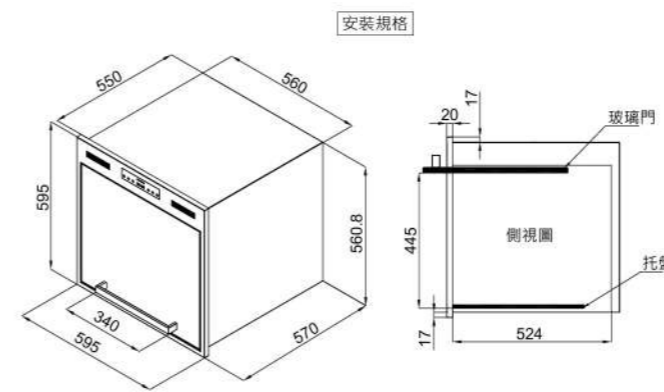

高度 | 46H

外觀尺寸 | 595*455*508

置物空間 | 558*348*463

電壓 / 頻率 | 110V / 60Hz

額定功率 | 24W

可乘載功率 | 2200W

開啟方式 | 抽屜式

材質 | 鋼化黑玻璃 / #430不鏽鋼桶身 / #304不鏽鋼托盤

P60H50DS (不鏽鋼)

P60H50DB (經典黑)

單位: mm

P 嵌入式炊飯器收納櫃 **豪華款**

高度 | 60H

外觀尺寸 | W595*H595*D508mm

置物空間 | W558*H445*D463mm

電壓 / 頻率 | 110V / 60Hz

額定功率 | 24W

可乘載功率 | 2200W

開啟方式 | 上掀式

材質 | 鋼化黑玻璃 / #430不鏽鋼桶身 / #304不鏽鋼托盤

建議售價 | **不鏽鋼** P60H50DS (不鏽鋼) NT / 23,900
經典黑 P60H50DB (經典黑) NT / 25,900

特色說明

- 首創電流、溫度、濕度三重偵測
- 國際牌雙插座(15A*2)
- 高效能LED燈
- 自動循環空氣
- 靜音馬達與智能保溫排風量調節
- 自動計時器
- 業界最大內部空間558mm
- 上掀式強化玻璃門板
- SUS304不鏽鋼平壓托盤
- 適用收納多類型中小型家電 (依實際尺寸放置)

P60H57DS (不鏽鋼)

單位: mm

P 嵌入式炊飯器收納櫃 **豪華款**

高度 | 60H

外觀尺寸 | W595*H595*D570mm

置物空間 | W558*H445*D524mm

電壓 / 頻率 | 110V / 60Hz

額定功率 | 24W