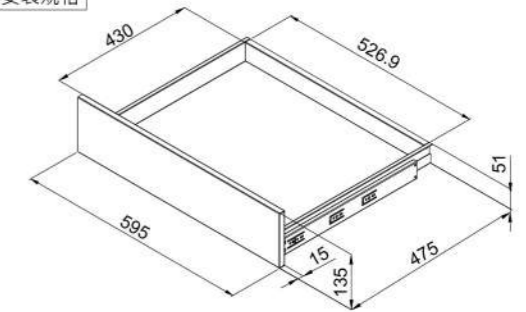

官方網站

Facebook

* 選購配件組 *

按壓彈出設計 開啟不費力

	14H 不鏽鋼抽屜	14H 機能輔助檯面	系統櫃專用 五金組
高度	14H	14H	-
外觀尺寸	W595*H135*D505 mm	W595*H135*D475 mm	W558-568*H50*D435 mm
置物空間	W525*H108*D430 mm	W527*H110*D430 mm	-
材質	#430不鏽鋼		#304不鏽鋼
建議售價	不鏽鋼 P14H50DS NT / 9,500 經典黑 P14H50DB NT / 11,500	不鏽鋼 P14H46DSX NT / 7,600	不鏽鋼 PS-6011 NT / 4,500
特色說明	<ul style="list-style-type: none"> • 收起各式各樣刀叉餐盤等 • 廚房小物、香料保存、豆類保存 • 可搭配46H電器收納櫃 		<ul style="list-style-type: none"> • 滑軌、可微調寬度 • 適用於60cm寬度的櫃內

P14H50DS (不鏽鋼)

P14H50DB (經典黑)

安裝規格

單位: mm

P14H46DSX (不鏽鋼)

安裝規格

單位: mm

PS-6011 (不鏽鋼) 系統櫃專用