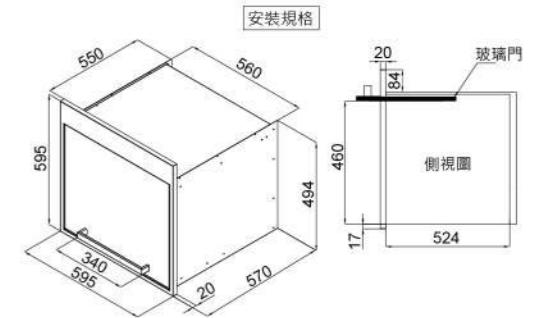

P60H57DS (不鏽鋼)

單位: mm

P 嵌入式炊飯器收納櫃 **豪華款**

高度 | 60H

外觀尺寸 | W595*H595*D570mm

置物空間 | W558*H445*D524mm

電壓 / 頻率 | 110V / 60Hz

額定功率 | 24W

B46H50DS (不鏽鋼)

B46H50DB (經典黑)

單位: mm

B 嵌入式炊飯器收納櫃 經典款

高度 | 46H
 外觀尺寸 | W595*H455*D508mm
 置物空間 | W558*H340*D463mm
 電壓 / 頻率 | 110V / 60Hz
 額定功率 | 20W
 可乘載功率 | 1650W
 開啟方式 | 上掀式
 材質 | 鋼化黑玻璃 / #430不鏽鋼桶身 / #304不鏽鋼托盤
 建議售價 | 不鏽鋼 B46H50DS NT / 16,900
 經典黑 B46H50DB NT / 18,900

特色說明

- 電流偵測
- 國際牌單插座(15A*1)
- 業界最大內部空間558mm
- 上掀式強化玻璃門板
- SUS304不鏽鋼平壓托盤
- 靜音橫流扇
- 適用收納多類型中小型家電(依實際尺寸放置)

E46H57DS (不鏽鋼) E46H57DB (經典黑)

單位: mm

E 嵌入式電器收納櫃

高度	46H	60H
外觀尺寸	W595*H455*D570mm	W595*H595*D570mm
置物空間	W558*H355*D524mm	W558*H460*D524mm
開啟方式	上掀式	
材質	鋼化黑玻璃 / #430不鏽鋼桶身 (無托盤)	
建議售價	不鏽鋼 E46H57DS NT / 11,000 經典黑 E46H57DB NT / 13,000	不鏽鋼 E60H57DS NT / 13,000 經典黑 E60H57DB NT / 16,000

特色說明

- 上掀式強化玻璃門板
- 適用收納多類型中小型家電(依實際尺寸放置)
- 業界最大內部空間558mm

E60H57DS (不鏽鋼) E60H57DB (經典黑)

B60H50DS (不鏽鋼)

B60H50DB (經典黑)

單位: mm

B 嵌入式炊飯器收納櫃 經典款

高度 | 60H
 外觀尺寸 | W595*H595*D508mm
 置物空間 | W558*H445*D463mm
 電壓 / 頻率 | 110V / 60Hz
 額定功率 | 20W
 可乘載功率 | 1650W
 開啟方式 | 上掀式
 材質 | 鋼化黑玻璃 / #430不鏽鋼桶身 / #304不鏽鋼托盤
 建議售價 | 不鏽鋼 B60H50DS NT / 18,900
 經典黑 B60H50DB NT / 20,900