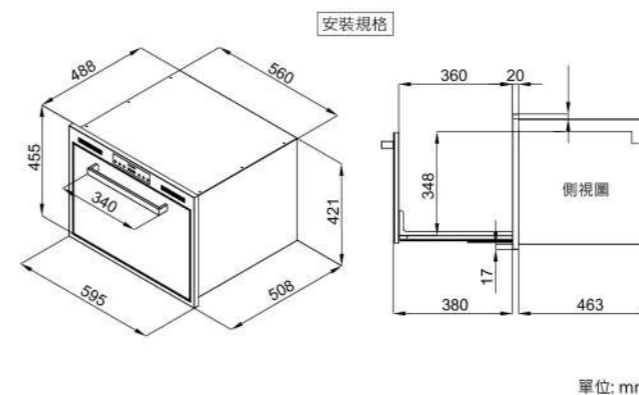

單位: mm

L 嵌入式炊飯器收納櫃 **豪華款**

高度 | 46H

外觀尺寸 | 595*455*508

置物空間 | 558*348*463

電壓 / 頻率 | 110V / 60Hz

額定功率 | 24W

可乘載功率 | 2200W

開啟方式 | 抽屜式

材質 | 鋼化黑玻璃 / #430不鏽鋼桶身 / #304不鏽鋼托盤

建議售價 | **不鏽鋼** L46H50DS NT / 17,900
經典黑 L46H50DB NT / 19,900

特色說明

- 針對多台電器上下疊放，解決下方電器不好拿取的問題
- 可放置櫥下空間或中島
- 首創電流、溫度、濕度三重偵測
- 國際牌雙插座(15A*2)
- 高效能LED燈
- 自動循環空氣
- 靜音馬達與智能保溫排風量調節
- 自動計時器
- 業界最大內部空間558mm
- 上掀式強化玻璃門板
- SUS304不鏽鋼緩衝托盤
- 適用收納多類型中小型家電 (依實際尺寸放置)