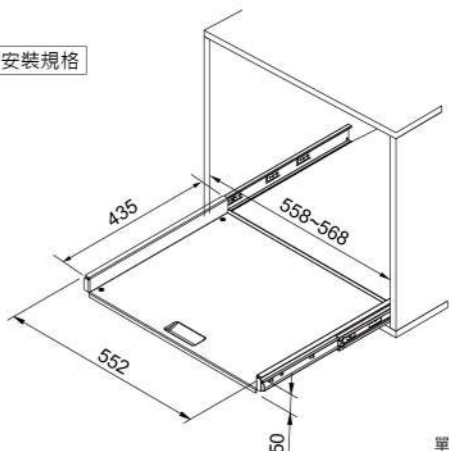

官方網站

Facebook

* 選購配件組 *

按壓彈出設計 開啟不費力

	14H 不鏽鋼抽屜	14H 機能輔助檯面	系統櫃專用 五金組
高度	14H	14H	-
外觀尺寸	W595*H135*D505 mm	W595*H135*D475 mm	W558-568*H50*D435 mm
置物空間	W525*H108*D430 mm	W527*H110*D430 mm	-
材質	#430不鏽鋼		#304不鏽鋼
建議售價	不鏽鋼 P14H50DS NT / 9,500 經典黑 P14H50DB NT / 11,500	不鏽鋼 P14H46DSX NT / 7,600	不鏽鋼 PS-6011 NT / 4,500
特色說明	<ul style="list-style-type: none"> • 收起各式各樣刀叉餐盤等 • 廚房小物、香料保存、豆類保存 • 可搭配46H電器收納櫃 		<ul style="list-style-type: none"> • 滑軌、可微調寬度 • 適用於60cm寬度的櫃內

P14H50DS (不鏽鋼)

P14H50DB (經典黑)

安裝規格

單位: mm

P14H46DSX (不鏽鋼)

安裝規格

單位: mm

PS-6011 (不鏽鋼) 系統櫃專用

安裝規格

單位: mm