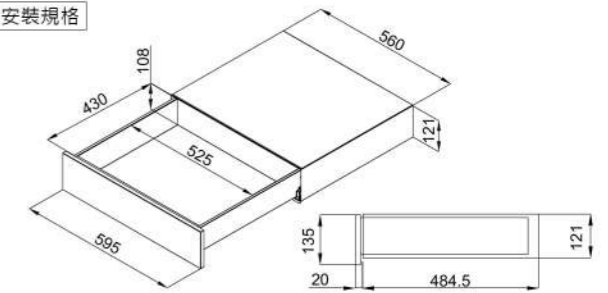

為什麼要使用炊飯器收納櫃?

水氣隔離櫥櫃更耐用

家電集中收納檯面更清爽

保留順暢動線料理更從容

不需移動電器安全又便利

隨著廚房家電種類越來越多，電鍋、電子鍋、壓力鍋、烤箱、微波爐等設備若長期堆放在檯面上，不僅讓空間顯得雜亂，也影響整體廚房設計的美感，甚至壓縮原本應有的操作動線與收納空間，讓料理過程變得不夠順暢。

太平洋提供多款電器櫃系列選擇，將各式料理家電整齊安置於櫃內，使檯面回歸清爽，廚房視覺更加俐落。使用時可直接於櫃內進行炊飯與蒸煮，無需反覆搬動電器或拉出托盤，操作便利也更安全。

同時，炊飯器收納櫃具備蒸氣與熱氣排放設計，可有效降低水氣與高溫對櫥櫃造成的影響，延長櫃體使用壽命。透過集中收納與完善機能，不僅維持廚房整潔，也讓動線更加順暢，讓日常料理回到舒適、從容的狀態。

來永實業股份有限公司
太平洋廚電股份有限公司

版本 2026.05

✉ 客服信箱：service@pacific-kitchen.com.tw

☎ 免付費專線：0800-656588 (週一~週五 08:30-12:00、13:30-17:00)

📍 總公司地址：台中市豐原區三豐路二段375巷66號

① 型錄產品售價不含安裝耗材及運費。

② 版權所有未經許可請勿引用或轉載。

③ 型錄內產品規格敘述有誤，以實際商品為主，規格資訊有任何錯誤，也請以原廠公佈資料為準。

官方網站

Facebook

* 選購配件組 *

按壓彈出設計 開啟不費力

	14H 不鏽鋼抽屜	14H 機能輔助檯面	系統櫃專用 五金組
高度	14H	14H	-
外觀尺寸	W595*H135*D505 mm	W595*H135*D475 mm	W558-568*H50*D435 mm
置物空間	W525*H108*D430 mm	W527*H110*D430 mm	-
材質	#430不鏽鋼		#304不鏽鋼
建議售價	不鏽鋼 P14H50DS NT / 9,500 經典黑 P14H50DB NT / 11,500	不鏽鋼 P14H46DSX NT / 7,600	不鏽鋼 PS-6011 NT / 4,500
特色說明	• 收起各式各樣刀叉餐盤等 • 廚房小物、香料保存、豆類保存 • 可搭配46H電器收納櫃		• 滑軌、可微調寬度 • 適用於60cm寬度的櫃內

安裝規格

單位: mm

單位: mm

PS-6011 (不鏽鋼) 系統櫃專用

單位: mm