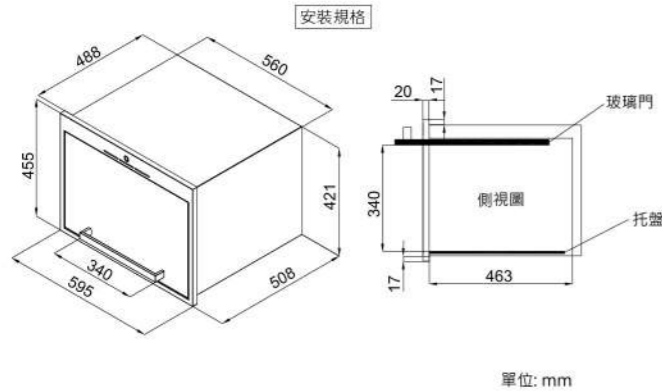

高度 | 46H

外觀尺寸 | 595*455*508

置物空間 | 558*348*463

電壓 / 頻率 | 110V / 60Hz

額定功率 | 24W

可乘載功率 | 2200W

開啟方式 | 抽屜式

材質 | 鋼化黑玻璃 / #430不鏽鋼桶身 / #304不鏽鋼托盤

P60H50DS (不鏽鋼)

P60H50DB (經典黑)

單位: mm

P 嵌入式炊飯器收納櫃 **豪華款**

高度 | 60H

外觀尺寸 | W595*H595*D508mm

置物空間 | W558*H445*D463mm

電壓 / 頻率 | 110V / 60Hz

P60H57DS (不鏽鋼)

單位: mm

P 嵌入式炊飯器收納櫃 **豪華款**

高度 | 60H

外觀尺寸 | W595*H595*D570mm

置物空間 | W558*H445*D524mm

電壓 / 頻率 | 110V / 60Hz

額定功率 | 24W

B46H50DS (不鏽鋼)

B46H50DB (經典黑)

單位: mm

B 嵌入式炊飯器收納櫃 經典款

高度 | 46H
 外觀尺寸 | W595*H455*D508mm
 置物空間 | W558*H340*D463mm
 電壓 / 頻率 | 110V / 60Hz
 額定功率 | 20W
 可乘載功率 | 1650W
 開啟方式 | 上掀式
 材質 | 鋼化黑玻璃 / #430不鏽鋼桶身 / #304不鏽鋼托盤
 建議售價 | 不鏽鋼 B46H50DS NT / 16,900
 經典黑 B46H50DB NT / 18,900