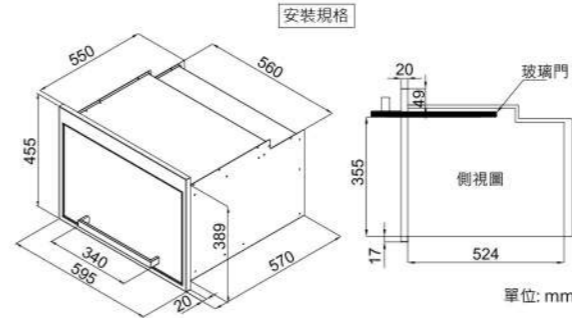

P60H57DS (不鏽鋼)

單位: mm

P 嵌入式炊飯器收納櫃 **豪華款**

高度 | 60H

外觀尺寸 | W595*H595*D570mm

置物空間 | W558*H445*D524mm

電壓 / 頻率 | 110V / 60Hz

額定功率 | 24W

B46H50DS (不鏽鋼)

B46H50DB (經典黑)

單位: mm

B 嵌入式炊飯器收納櫃 經典款

高度 | 46H
 外觀尺寸 | W595*H455*D508mm
 置物空間 | W558*H340*D463mm
 電壓 / 頻率 | 110V / 60Hz
 額定功率 | 20W
 可乘載功率 | 1650W
 開啟方式 | 上掀式
 材質 | 鋼化黑玻璃 / #430不鏽鋼桶身 / #304不鏽鋼托盤
 建議售價 | 不鏽鋼 B46H50DS NT / 16,900
 經典黑 B46H50DB NT / 18,900

特色說明

- 電流偵測
- 國際牌單插座(15A*1)
- 業界最大內部空間558mm
- 上掀式強化玻璃門板
- SUS304不鏽鋼平壓托盤
- 靜音橫流扇
- 適用收納多類型中小型家電(依實際尺寸放置)

E46H57DS (不鏽鋼) E46H57DB (經典黑)

單位: mm

E 嵌入式電器收納櫃

高度	46H	60H
外觀尺寸	W595*H455*D570mm	W595*H595*D570mm
置物空間	W558*H355*D524mm	W558*H460*D524mm
開啟方式	上掀式	
材質	鋼化黑玻璃 / #430不鏽鋼桶身 (無托盤)	
建議售價	不鏽鋼 E46H57DS NT / 11,000 經典黑 E46H57DB NT / 13,000	不鏽鋼 E60H57DS NT / 13,000 經典黑 E60H57DB NT / 16,000

特色說明

- 上掀式強化玻璃門板
- 適用收納多類型中小型家電(依實際尺寸放置)
- 業界最大內部空間558mm

E60H57DS (不鏽鋼) E60H57DB (經典黑)

B60H50DS (不鏽鋼)

B60H50DB (經典黑)

單位: mm

B 嵌入式炊飯器收納櫃 經典款

高度 | 60H
 外觀尺寸 | W595*H595*D508mm
 置物空間 | W558*H445*D463mm
 電壓 / 頻率 | 110V / 60Hz
 額定功率 | 20W
 可乘載功率 | 1650W
 開啟方式 | 上掀式
 材質 | 鋼化黑玻璃 / #430不鏽鋼桶身 / #304不鏽鋼托盤
 建議售價 | 不鏽鋼 B60H50DS NT / 18,900
 經典黑 B60H50DB NT / 20,900