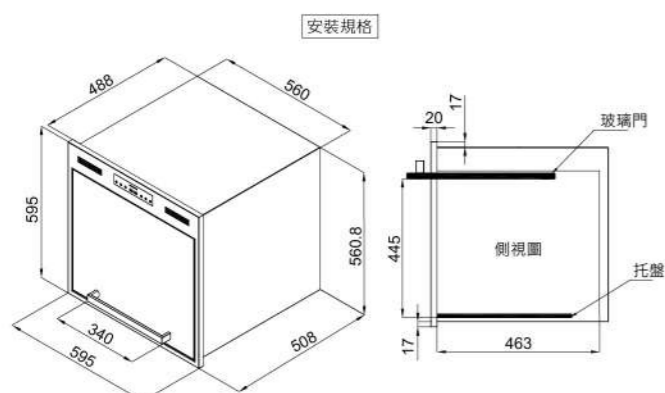

高度 | 46H

外觀尺寸 | 595*455*508

置物空間 | 558*348*463

電壓 / 頻率 | 110V / 60Hz

額定功率 | 24W

可乘載功率 | 2200W

開啟方式 | 抽屜式

材質 | 鋼化黑玻璃 / #430不鏽鋼桶身 / #304不鏽鋼托盤

建議售價 | **不鏽鋼** L46H50DS NT / 17,900
經典黑 L46H50DB NT / 19,900

特色說明

- 針對多台電器上下疊放，解決下方電器不好拿取的問題
- 可放置櫥下空間或中島
- 首創電流、溫度、濕度三重偵測
- 國際牌雙插座(15A*2)
- 高效能LED燈
- 自動循環空氣
- 靜音馬達與智能保溫排風量調節
- 自動計時器
- 業界最大內部空間558mm
- 上掀式強化玻璃門板
- SUS304不鏽鋼緩衝托盤
- 適用收納多類型中小型家電 (依實際尺寸放置)

P60H50DS (不鏽鋼)

P60H50DB (經典黑)

單位: mm

P 嵌入式炊飯器收納櫃 **豪華款**

高度 | 60H

外觀尺寸 | W595*H595*D508mm

置物空間 | W558*H445*D463mm

電壓 / 頻率 | 110V / 60Hz

P60H57DS (不鏽鋼)

單位: mm

P 嵌入式炊飯器收納櫃 **豪華款**

高度 | 60H

外觀尺寸 | W595*H595*D570mm

置物空間 | W558*H445*D524mm

電壓 / 頻率 | 110V / 60Hz

額定功率 | 24W